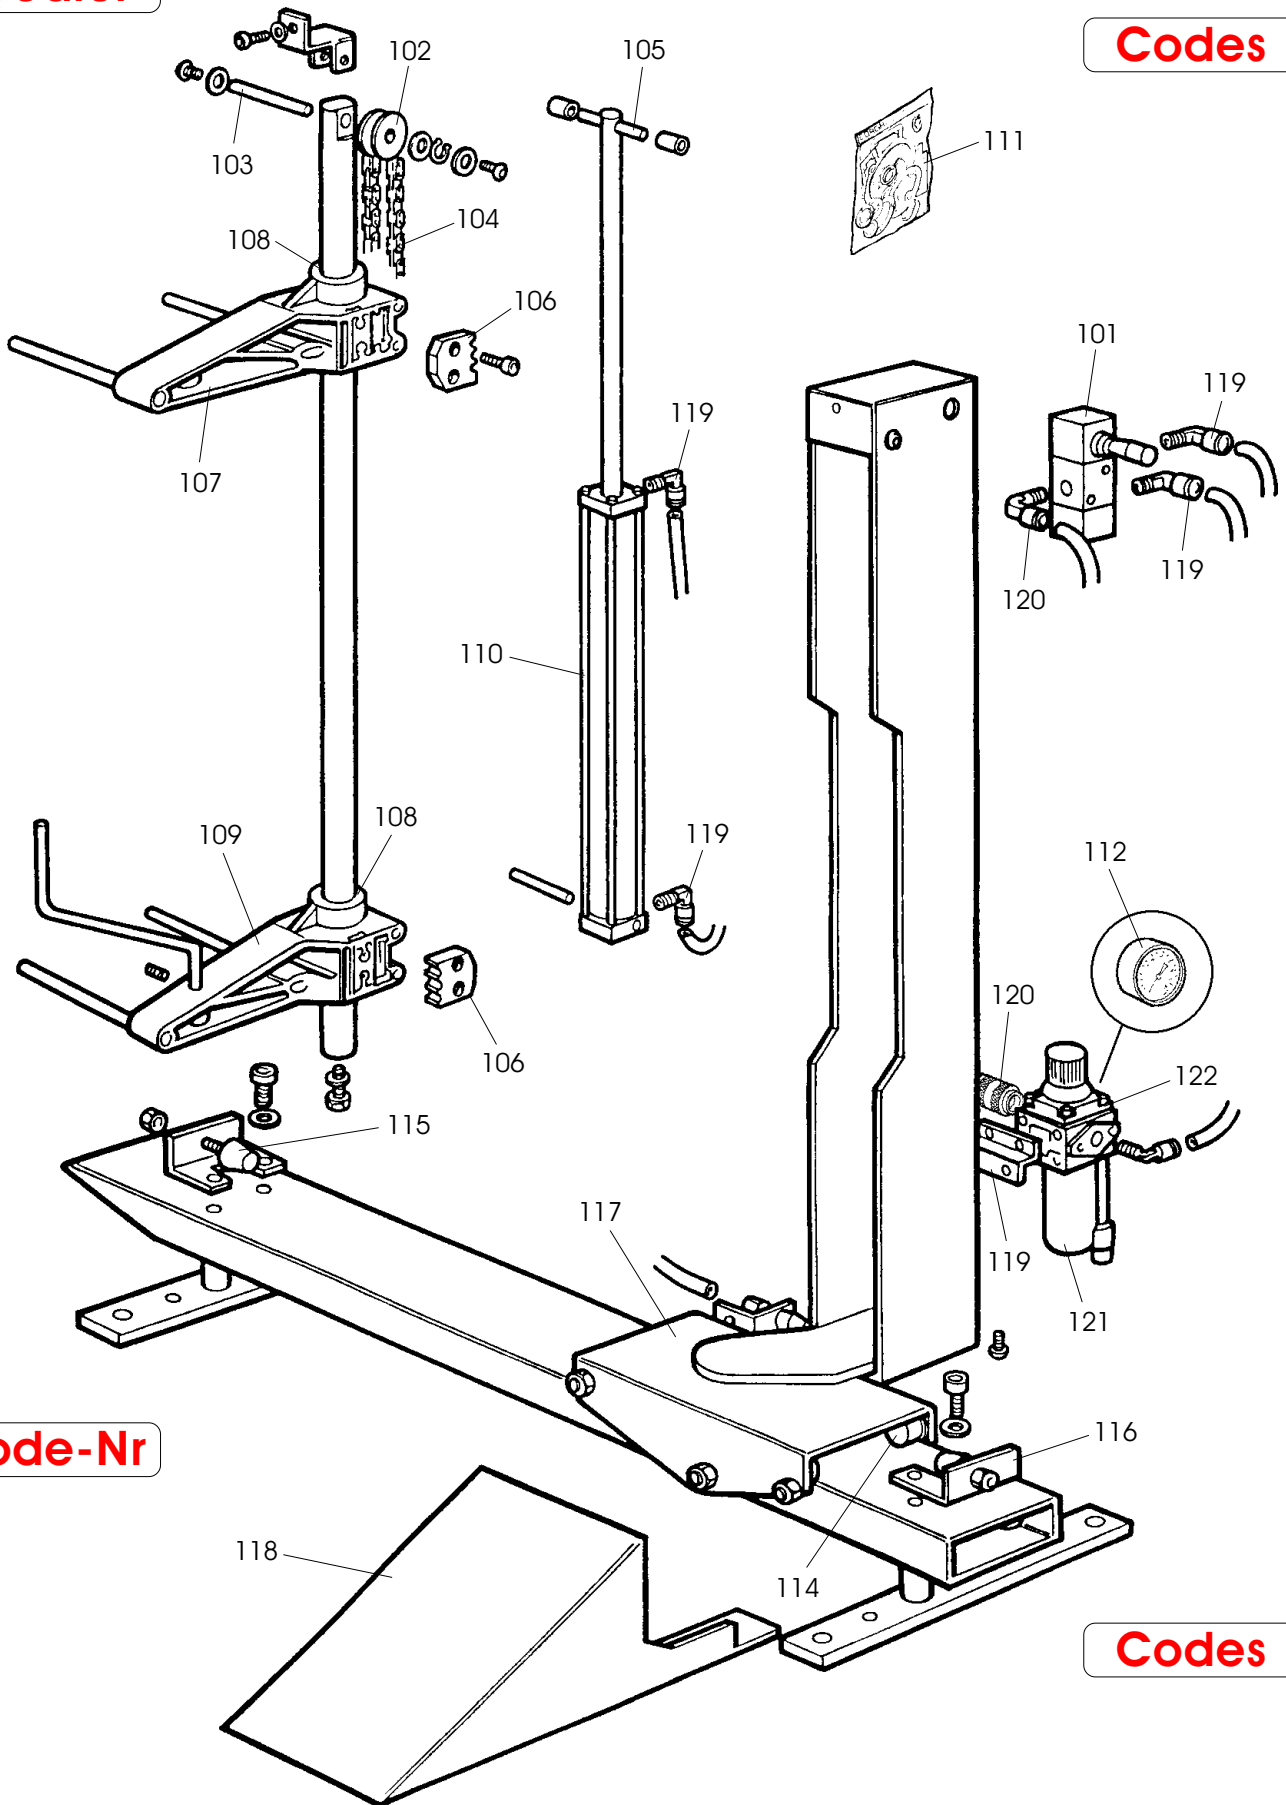

PEZZI DI RICAMBIO SPARE PARTS LIST ERSATZTEILLISTE PIECES DE RECHANGE

Versione

1.0

In produzione da
Production from
Herstellung ab
Production

02 / 97

Der Katalog Ersatzteile stellt keine Genehmigung zu eigenmächtigen Eingriffen dar (mit Ausnahme jener im Handbuch beschriebenen), sondern er soll den Anwender in die Lage versetzen, dem technischen Service präzise Informationen zu liefern, um die Reparaturzeiten zu verkürzen.

Codici

Codes

Codes

Codici

Codes

Kode-Nr

0101	900435644	VALVOLA	VALVE	VENTIL	VANNE
0102	900351462	PULEGGIA	PULLEY	RIEMENSCHIEBE	POULIE
0103	900351461	ALBERO	SHAFT	WELLE	ARBRE
0104	900451479	CATENA	CHAIN	KETTE	CHAINE
0105	900351476	ASTA	SHAFT	STANGE	BARRE
0106	900351478	PETTINE	REED	RIET	PEIGNE
0107	900251471	BRACCIO	ARM	ARM	BRAS
0108	900439378	BOCCOLA	BUSHING	LAGER	DOUILLE
0109	900251466	BRACCIO	ARM	ARM	BRAS
0110	900251525	CILINDRO	CYLINDER	ZYLINDER	CYLINDRE
0111	900245486	KIT GUARNIZIONI	SEALS KIT	DICHTUNGSATZ	KIT JOINTS
0112	900434818	MANOMETRO	PRESSURE GAUGE	DRUCKMESSER	MANOMETRE
0113	900251447	CARRELLO	TROLLEY	WAGEN	CHARIOT
0114	900252774	RULLO	ROLLER	WALZE	ROULEAU
0115	900430496	ANTIVIBRANTE	VIBRAT. DAMPER	SCHWINGUNGSDAEM.	ANTI-VIBRATION
0116	900351455	STAFFA	BRACKET	KLAUE	ETRIER
0117	900251482	CARRELLO	TROLLEY	WAGEN	CHARIOT
0118	900252139	RAMPA	RAMP	RAMPE	RAMPE
0119	900438664	RACCORDO	CONNECTOR	ANSCHLUSS	RACCORD
0119	900333683	STAFFA	BRACKET	KLAUE	ETRIER
0120	900440586	RACCORDO	CONNECTOR	ANSCHLUSS	RACCORD
0120	900441900	GIUNTO	COUPLING	KUPPLUNG	ACCOUPLLEMENT
0121	900439376	BICCHIERE	BOWL	GLAS	BOL
0122	900434617	FILTRO	FILTER	FILTER	FILTRE