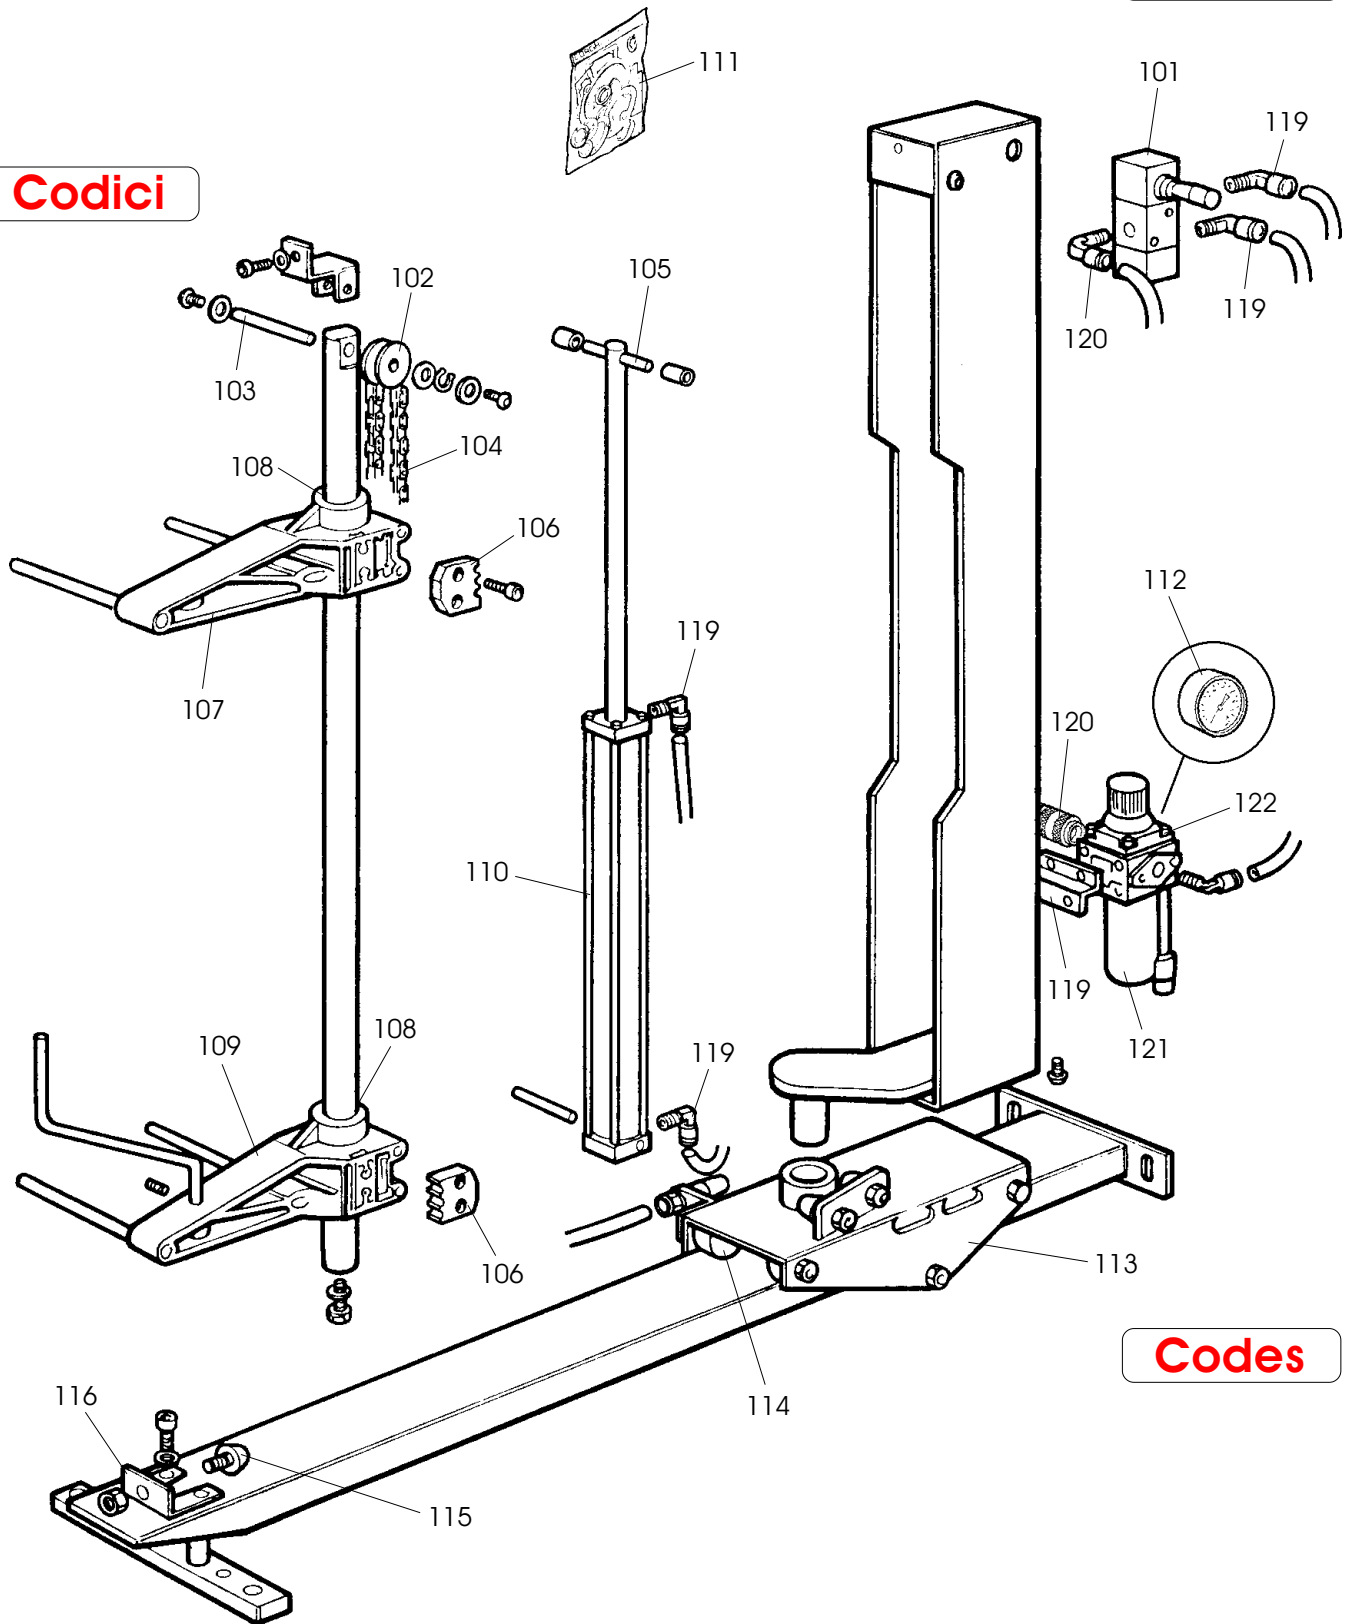

Codici

Codes

Codes

Codici

Codes

Kode-Nr

0101	900435644	VALVOLA	VALVE	VENTIL	VANNE
0102	900351462	PULEGGIA	PULLEY	RIEMENSCHIEBE	POULIE
0103	900351461	ALBERO	SHAFT	WELLE	ARBRE
0104	900451479	CATENA	CHAIN	KETTE	CHAINE
0105	900351476	ASTA	SHAFT	STANGE	BARRE
0106	900351478	PETTINE	REED	RIET	PEIGNE
0107	900251471	BRACCIO	ARM	ARM	BRAS
0108	900439378	BOCCOLA	BUSHING	LAGER	DOUILLE
0109	900251466	BRACCIO	ARM	ARM	BRAS
0110	900251525	CILINDRO	CYLINDER	ZYLINDER	CYLINDRE
0111	900245486	KIT GUARNIZIONI	SEALS KIT	DICHTUNGSATZ	KIT JOINTS
0112	900434818	MANOMETRO	PRESSURE GAUGE	DRUCKMESSER	MANOMETRE
0113	900251447	CARRELLO	TROLLEY	WAGEN	CHARIOT
0114	900252774	RULLO	ROLLER	WALZE	ROULEAU
0115	900430496	ANTIVIBRANTE	VIBRAT. DAMPER	SCHWINGUNGSDAEM.	ANTI-VIBRATION
0116	900351455	STAFFA	BRACKET	KLAUE	ETRIER
0117	900251482	CARRELLO	TROLLEY	WAGEN	CHARIOT
0118	900252139	RAMPA	RAMP	RAMPE	RAMPE
0119	900438664	RACCORDO	CONNECTOR	ANSCHLUSS	RACCORD
0119	900333683	STAFFA	BRACKET	KLAUE	ETRIER
0120	900440586	RACCORDO	CONNECTOR	ANSCHLUSS	RACCORD
0120	900441900	GIUNTO	COUPLING	KUPPLUNG	ACCOUPLLEMENT
0121	900439376	BICCHIERE	BOWL	GLAS	BOL
0122	900434617	FILTRO	FILTER	FILTER	FILTRE