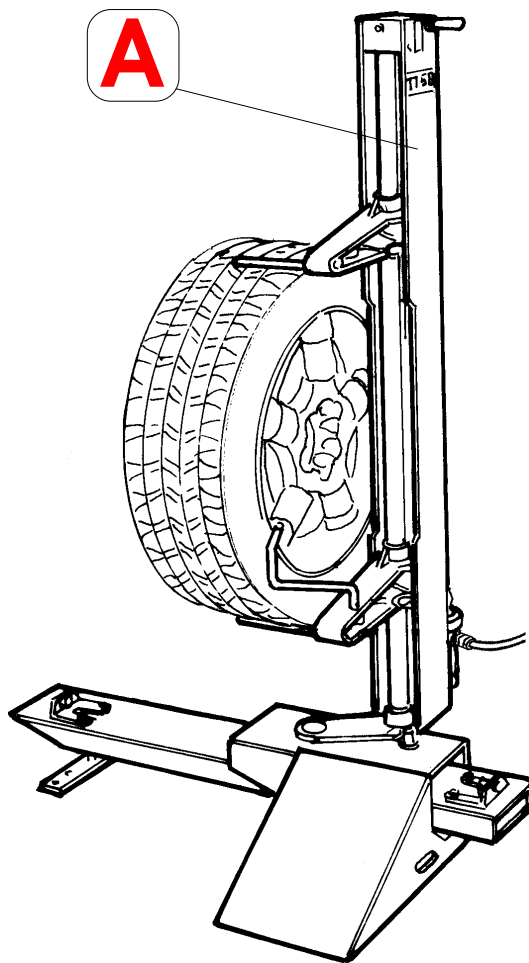

Questo libretto non autorizza l'utente ad intervenire sulle macchine ad esclusione di quanto esplicitamente descritto nel Manuale d'uso, ma consente all'utente di fornire informazioni precise all'Assistenza tecnica, al fine di ridurre i tempi di intervento.

TT 50 TT 100

The "Spare parts" booklet does not authorize the user to carry out work on the machine unless expressly specified in the instruction manual, but does enable him to provide accurate information to the assistance service in order to reduce downtime.

PEZZI DI RICAMBIO SPARE PARTS LIST ERSATZTEILLISTE PIECES DE RECHANGE

Versione

1.0

In produzione da
Production from
Herstellung ab
Production

02 / 97

Der Katalog Ersatzteile stellt keine Genehmigung zu eigenmächtigen Eingriffen dar (mit Ausnahme jener im Handbuch beschriebenen), sondern er soll den Anwender in die Lage versetzen, dem technischen Service präzise Informationen zu liefern, um die Reparaturzeiten zu verkürzen.

Le livret "Pièces de rechange", n'autorise pas l'utilisateur à intervenir sur les machines, sauf pour tout ce qui est clairement décrit dans le manuel d'utilisation, mais lui permet de fournir des informations précises à l'assistance technique, afin de diminuer les délais d'intervention.