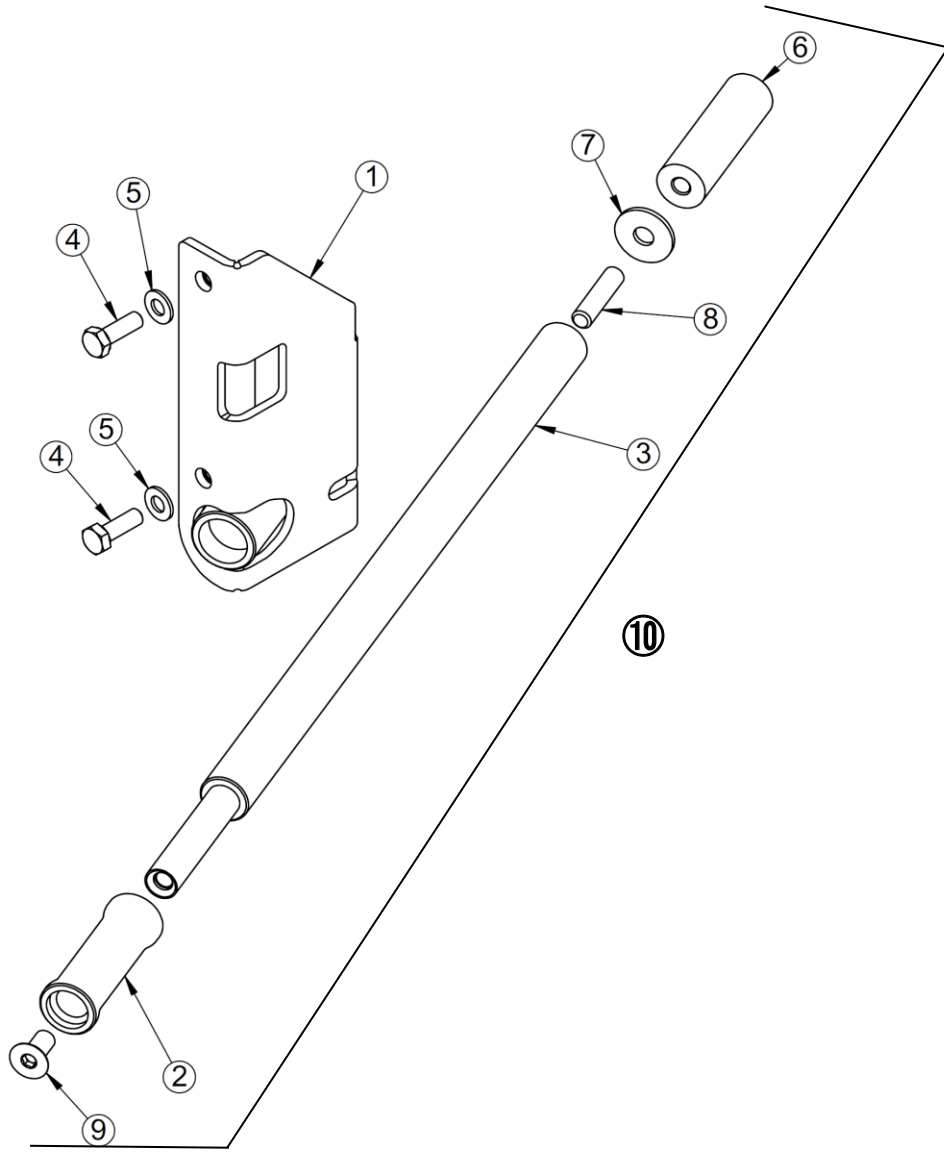

HELP7 Parts List

TAV. 11 HELP BAR

REF	CODE	DESCRIPTION	パーツ名
01	7031394	SUPPORTO RULLINO HELP COMPLETO	ヘルプバーブラケット
02	3031399	RULLINO	ローラー
03	31398	PERNO PER RULLINO	ローラーピン
04	4399786	SCREW 10x30	六角ボルト M10x30
05	4399378	WASHER D.10(10.5x21X2)	ワッシャー (D10 10.5x21x2)
06	42139	IMPUGNATURE ZIGRINATA HELP	ハンドル
07	4392906	WASHER 12.5x36x3 ZNT	ワッシャー 12.5x36x3
08	4392955	SCREW STEI 12x50	ボルト 12x50
09	4397615	SCREW TSPEI M12x25	ボルト M12x25
10	9231404	589/09 ADDITIONAL ROLLER COMPLETE	HELPバー(589/09 HELPローラー II)②+③+⑥+⑦+⑧+⑨