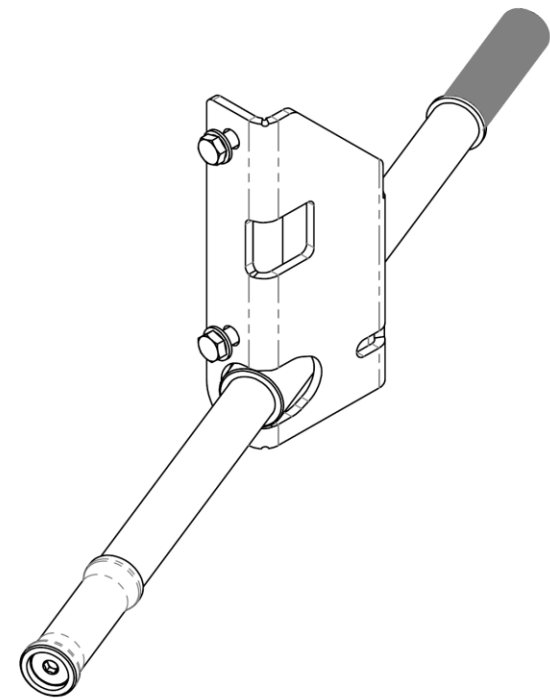

HELP7 Parts List

TAV. 11 HELP BAR

REF	CODE	DESCRIPTION	パーツ名
01	7031394	SUPPORTO RULLINO HELP COMPLETO	ヘルプバーブラケット
02	3031399	RULLINO	ローラー
03	31398	PERNO PER RULLINO	ローラーピン
04	4399786	SCREW 10x30	六角ボルト M10x30
05	4399378	WASHER D.10(10.5x21X2)	ワッシャー (D10 10.5x21x2)
06	42139	IMPUGNATURE ZIGRINATA HELP	ハンドル
07	4392906	WASHER 12.5x36x3 ZNT	ワッシャー 12.5x36x3
08	4392955	SCREW STEI 12x50	ボルト 12x50
09	4397615	SCREW TSPEI M12x25	ボルト M12x25
10	9231404	589/09 ADDITIONAL ROLLER COMPLETE	HELPバー(589/09 HELPローラー II)②+③+⑥+⑦+⑧+⑨