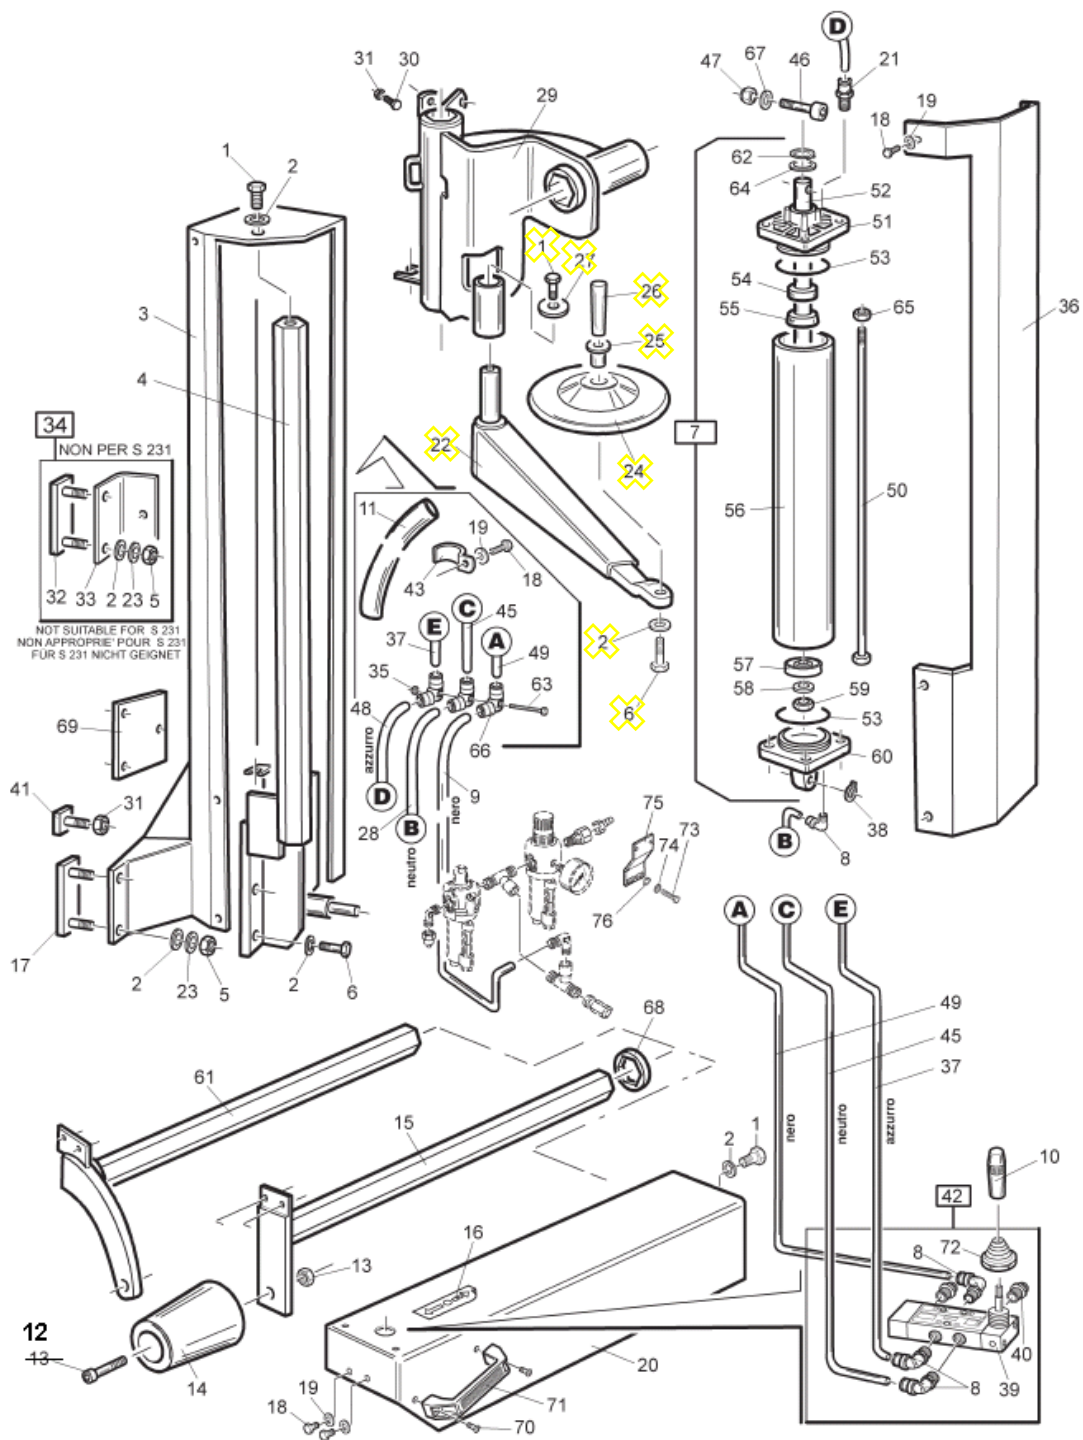

HELP

パーツ展開図

✕ で囲まれたREF番号のパーツは付属していません。
 ディスクバーがヘルプバーに変更になっています。
 ヘルプバー展開図は次ページHELP BAR展開図を参照してください。

TAV. 11

HPR-50

ED. 04/2006

ヘルプ 4F,5,6(黒) Parts List
TAV.10

REF	CODE	DESCRIPTION	ヘルプ名
03	2108816	HELP4 BASE	HELP 4 ベース
04	2108815	VERTICAL ARM HELP4	バーチカルアームHELP4
05	4399969	NUT M10 6S (5587)	ナット (M10) H:10
07	2008332	HELP3 CYLINDER UNIT	HELP 3 シリンダーユニット(HELP4F)
08	4198618	6522 UNION 1/8 -6	1/8 L型ユニオン φ6
09	3015952	HOSE 6x4 L=2000	ハイロンチューブ
10	3010284	KNOB D.14x45 M5	ノブ (D.14x45 M5)
11	3009505	PVC SHEATH 18x20 L=860	保護チューブ
12	4397454J	CAP SCREW M20x90 (12.9)	キャップボルト M20x90 (12.9) 【4550】
13	4399810	NUT M20	ナット (M20. 3種)
14	3008433	BEAD BREAK.ROLLER D.102 L=120	ローラー L=120 (HELP4. 5)
15	6607115	HORIZONTAL ARM	水平六角軸(HELP5 #2107115)
16	3008944	DECAL (HELP.PRESS9	ステッカー (HELP.PRESS)
17	2108782	H.3 FASTENING U-BOLT	回り止め (大) U-ボルト.M10x36(2)
18	4398723	SCREW 6x12 8.8	六角ボルト M6x12 (8.8)
19	4399998	WASHER 6 (6.4x12x1.6)	ワッシャー (M6用 6.4x12x1.6)
20	2106853	HORIZONTAL ARM COVER	水平アームカバー
21	4198993	6510 UNION 1/8 -6	ユニオン 1/8 φ6 ストレート
23	4398662J	SPRING WASHER D.10	スプリングワッシャー (D10)
28	3015945	HOSE 6x4 L=1500	ハイロンチューブ
29	7015666	SLIDE HELP-4-BLACK	ブラケット HELP4 黒
30	4398901	SCREW 10x20	ボルト (M10x20)
31	3006641	KEEP PLATE (SMALL PLATE)	プレート
32	2110301	U BOLT	Uボルト
33	6610304	SUPPORT BLACK (HELP 4 - .)	サポート (黒)HELP4-. W320.322取付用
34	2010310	HELP ARM INSTALLATION KIT	ヘルプ 取付キット (W320. 322)
35	4395145	SELF-LOCKING NUT M3	ナイロンナット
36	6608817	ARM COVER (HELP4F BLACK)	カバー (HELP 黒) 旧2108817
37	3015948	HOSE 6x4 L=1500	ハイロンチューブ
38	4399864	SEEGER RING D.12	シーガーリング D.12
39	4198285	5-WAYS VALVE	昇降バルブ (HELP.PRESS.HP2.QX etc.)