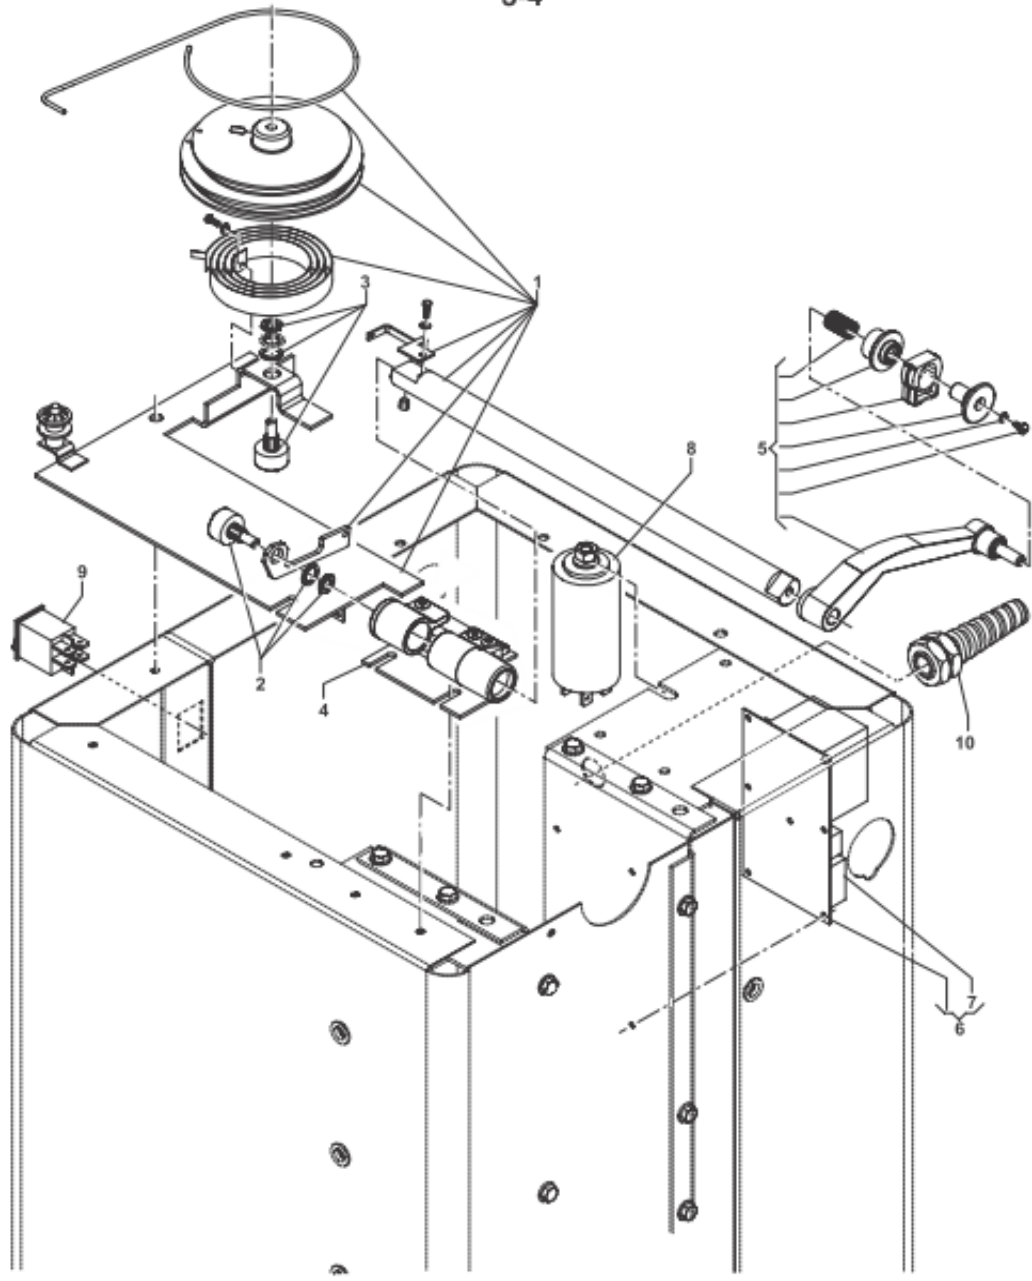

CIRCUIT

CF12 部品展開図

(Ver. A)

CF 12 (A)

E-1263-CF12.PDF
10-2016

TAV	DESCRIPTION
1	SHAFT ASSEMBLY + MOTOR + POSITION PICK-UP + PIEZO
2	CASING + BRAKE + PEDAL
3-4	DISTANCE GAUGE + POWER UNIT
5	WHEEL GUARD

D0680-1

ホイールバランスサーキットCF12 (Ver. A)Parts List
TAV. 1 SHAFT ASSEMBLY+MOTOR+POSITION PICK-UP+PIEZO

REF	CODE	DESCRIPTION	ハ°-ツ名
01	46FBA4806	WDD COMPLETE 115V	駆動部Assy
02	5RFGA5434	MOTOR + CAPACITOR 115V	モーター+キャパシター
03	568003558	CAPACITOR 35MF (450V 50/60HZ) 115V	キャパシター (35MF)
04	4RSD86802	COMPLETE POSITION PICK-UP (with spring. washer)	ポジションピックアップAssy
06	080048009	NEW 9 RIBS DRIVING BELT (VDD SYSTEM ER100)	ベルト
07	4RFM83650	COMPLETE SHAFT	主軸部Assy
08	4RFM86798	SPINNING ASSY. PIEZO ASSEMBLY	ピエゾAssy
09	46FM51743	THREADED LONGER HEAD PIECE	ロング主軸
26	344200118	RING SEEGER SB118	リング
27	42FP41056	COVER FOR SPRING SE(DM40)	カバー (φ40 ハックコ用)
28	181198630	SPRING FOR UCZ36 ADAPTER	スプリング (ハ°-スプレート部)

D0690-2

ホイールバランスサーキットCF12 (Ver. A)Parts List
TAV. 2 CASING+BRAKE+PEDAL

REF	CODE	DESCRIPTION	パーツ名
01	86PR83807	COMPLETE PANEL	パネルコンプリート
02	05PR008073	LEXAN PANEL	パネルシート
03	86SC82765	COMPUTER BOARD	コンピューターボード
04	14FB71095	WEIGHT TRAY COVER	ウェイトトレイ
05	42BV87398	BASE PLATE	本体ケース
06	46FB83094	KIT OF ADAPTOR HOLDERS	アダプターホルダーキット

ホイールバランサーサーキットCF12 (Ver. A) Parts List
TAV. 3-4 DISTANCE GAUGE+POWER UNIT

REF	CODE	DESCRIPTION	パーツ名
01	86FC82244	AUTOM. DIST. DIAM. GAUGE+CABLES K12/B	ゲージ部Assy
02	86SB82328	CABLE WITH DIAMETER POTENTIONMETER	ポテンションメーター(リム径用 ケーブル付)
03	86SB82328	CABLE WITH DIAMETER POTENTIONMETER	ポテンションメーター(リム径用 ケーブル付)
04	46FC84169	GAUGE BRACKET K12/B	ゲージブラケット
05	46FC61931	DISTANCE GAUGE INDEX WITH PINCER	ディスタンスゲージアームセット
06	67M94502F	POWER SUPPLY BOARD 115V	パワーボード
07	681003150	FUSE DM 5x20 3.15A	ヒューズ 3.15A (5x20)
08	568003558	CAPACITOR 35MF (450V 50/60HZ) 115V	キャパシター (35MF)
09	511242101	SWITCH 16A 2-POLES	スイッチ 100V (0-1)
10	526003246	CABLE CIRCLIP	コードクリップ