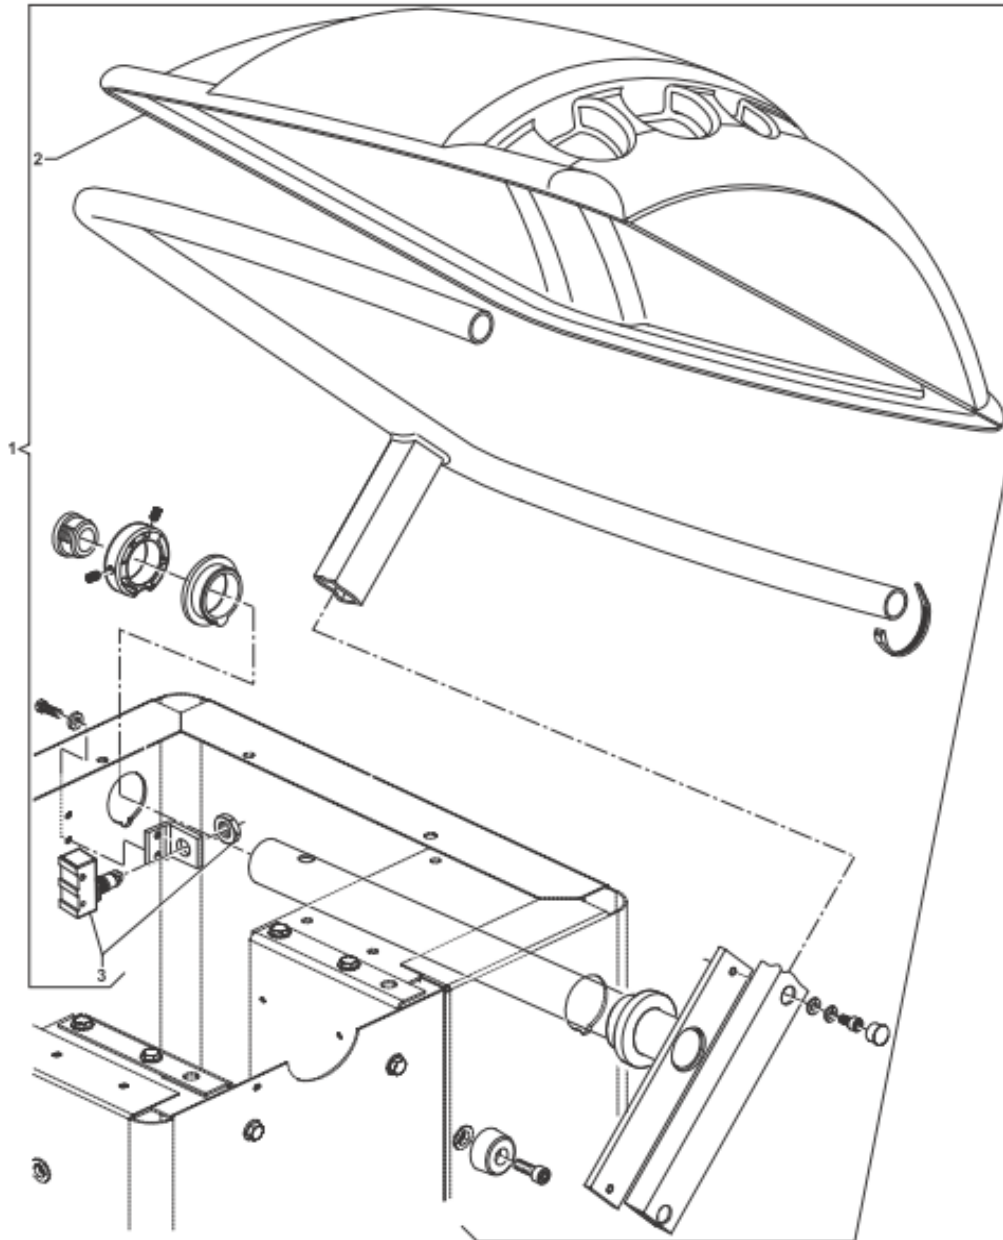

D0690-2

ホイールバランスサーキットCF12 (Ver. A)Parts List
TAV. 2 CASING+BRAKE+PEDAL

REF	CODE	DESCRIPTION	パーツ名
01	86PR83807	COMPLETE PANEL	パネルコンプリート
02	05PR008073	LEXAN PANEL	パネルシート
03	86SC82765	COMPUTER BOARD	コンピューターボード
04	14FB71095	WEIGHT TRAY COVER	ウェイトトレイ
05	42BV87398	BASE PLATE	本体ケース
06	46FB83094	KIT OF ADAPTOR HOLDERS	アダプターホルダーキット

ホイールバランサーサーキットCF12 (Ver. A) Parts List
TAV. 3-4 DISTANCE GAUGE+POWER UNIT

REF	CODE	DESCRIPTION	パーツ名
01	86FC82244	AUTOM. DIST. DIAM. GAUGE+CABLES K12/B	ゲージ部Assy
02	86SB82328	CABLE WITH DIAMETER POTENTIONMETER	ポテンションメーター(リム径用 ケーブル付)
03	86SB82328	CABLE WITH DIAMETER POTENTIONMETER	ポテンションメーター(リム径用 ケーブル付)
04	46FC84169	GAUGE BRACKET K12/B	ゲージブラケット
05	46FC61931	DISTANCE GAUGE INDEX WITH PINCER	ディスタンスゲージアームセット
06	67M94502F	POWER SUPPLY BOARD 115V	パワーボード
07	681003150	FUSE DM 5x20 3.15A	ヒューズ 3.15A (5x20)
08	568003558	CAPACITOR 35MF (450V 50/60HZ) 115V	キャパシター (35MF)
09	511242101	SWITCH 16A 2-POLES	スイッチ 100V (0-1)
10	526003246	CABLE CIRCLIP	コードクリップ