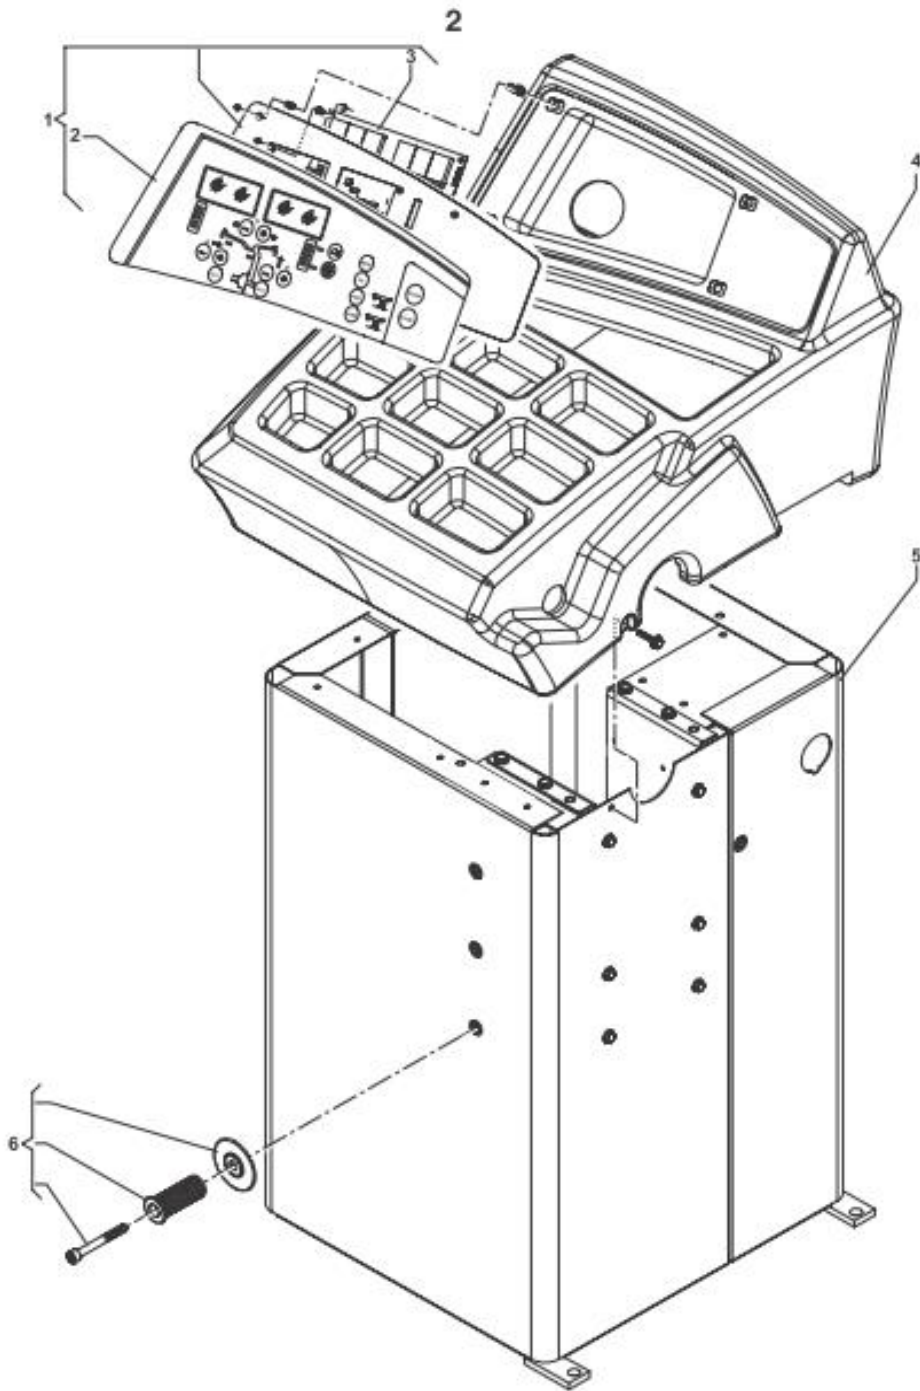

CIRCUIT

CF12 部品展開図

(Ver. A)

CF 12 (A)

E-1263-CF12.PDF
10-2016

TAV	DESCRIPTION
1	SHAFT ASSEMBLY + MOTOR + POSITION PICK-UP + PIEZO
2	CASING + BRAKE + PEDAL
3-4	DISTANCE GAUGE + POWER UNIT
5	WHEEL GUARD

D0680-1

ホイールバランスサーキットCF12 (Ver. A)Parts List
TAV. 1 SHAFT ASSEMBLY+MOTOR+POSITION PICK-UP+PIEZO

REF	CODE	DESCRIPTION	ハ°-ツ名
01	46FBA4806	WDD COMPLETE 115V	駆動部Assy
02	5RFGA5434	MOTOR + CAPACITOR 115V	モーター+キャパシター
03	568003558	CAPACITOR 35MF (450V 50/60HZ) 115V	キャパシター (35MF)
04	4RSD86802	COMPLETE POSITION PICK-UP (with spring. washer)	ポジションピックアップAssy
06	080048009	NEW 9 RIBS DRIVING BELT (VDD SYSTEM ER100)	ベルト
07	4RFM83650	COMPLETE SHAFT	主軸部Assy
08	4RFM86798	SPINNING ASSY. PIEZO ASSEMBLY	ピエゾAssy
09	46FM51743	THREADED LONGER HEAD PIECE	ロング主軸
26	344200118	RING SEEGER SB118	リング
27	42FP41056	COVER FOR SPRING SE(DM40)	カバー (φ40 ハックコ用)
28	181198630	SPRING FOR UCZ36 ADAPTER	スプリング (ハ°-スプレート部)

D0690-2

ホイールバランスサーキットCF12 (Ver. A)Parts List
TAV. 2 CASING+BRAKE+PEDAL

REF	CODE	DESCRIPTION	パーツ名
01	86PR83807	COMPLETE PANEL	パネルコンプリート
02	05PR008073	LEXAN PANEL	パネルシート
03	86SC82765	COMPUTER BOARD	コンピューターボード
04	14FB71095	WEIGHT TRAY COVER	ウェイトトレイ
05	42BV87398	BASE PLATE	本体ケース
06	46FB83094	KIT OF ADAPTOR HOLDERS	アダプターホルダーキット