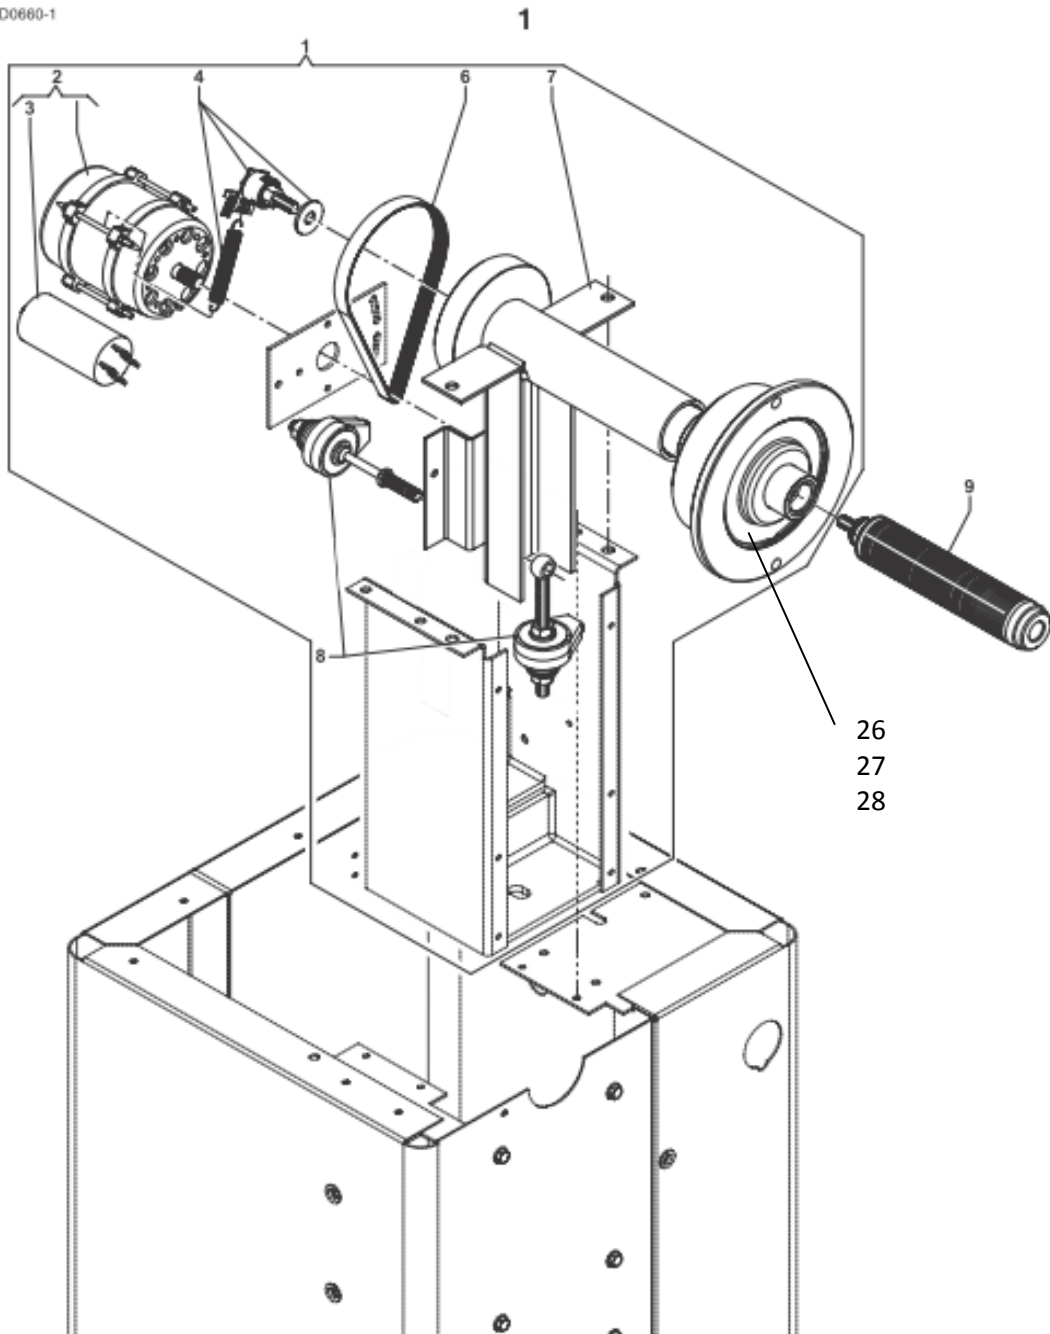

CIRCUIT

CF12 部品展開図

(Ver. A)

CF 12 (A)

E-1263-CF12.PDF
10-2016

TAV	DESCRIPTION
1	SHAFT ASSEMBLY + MOTOR + POSITION PICK-UP + PIEZO
2	CASING + BRAKE + PEDAL
3-4	DISTANCE GAUGE + POWER UNIT
5	WHEEL GUARD

D0680-1

ホイールバランスサーキットCF12 (Ver. A)Parts List
TAV. 1 SHAFT ASSEMBLY+MOTOR+POSITION PICK-UP+PIEZO

REF	CODE	DESCRIPTION	ハ°-ツ名
01	46FBA4806	WDD COMPLETE 115V	駆動部Assy
02	5RFGA5434	MOTOR + CAPACITOR 115V	モーター+キャパシター
03	568003558	CAPACITOR 35MF (450V 50/60HZ) 115V	キャパシター (35MF)
04	4RSD86802	COMPLETE POSITION PICK-UP (with spring. washer)	ポジションピックアップAssy
06	080048009	NEW 9 RIBS DRIVING BELT (VDD SYSTEM ER100)	ベルト
07	4RFM83650	COMPLETE SHAFT	主軸部Assy
08	4RFM86798	SPINNING ASSY. PIEZO ASSEMBLY	ピエゾAssy
09	46FM51743	THREADED LONGER HEAD PIECE	ロング主軸
26	344200118	RING SEEGER SB118	リング
27	42FP41056	COVER FOR SPRING SE(DM40)	カバー (φ40 ハックコ用)
28	181198630	SPRING FOR UCZ36 ADAPTER	スプリング (ハ°-スプレート部)

D0690-2

ホイールバランスサーキットCF12 (Ver. A)Parts List
TAV. 2 CASING+BRAKE+PEDAL

REF	CODE	DESCRIPTION	パーツ名
01	86PR83807	COMPLETE PANEL	パネルコンプリート
02	05PR008073	LEXAN PANEL	パネルシート
03	86SC82765	COMPUTER BOARD	コンピューターボード
04	14FB71095	WEIGHT TRAY COVER	ウェイトトレイ
05	42BV87398	BASE PLATE	本体ケース
06	46FB83094	KIT OF ADAPTOR HOLDERS	アダプターホルダーキット