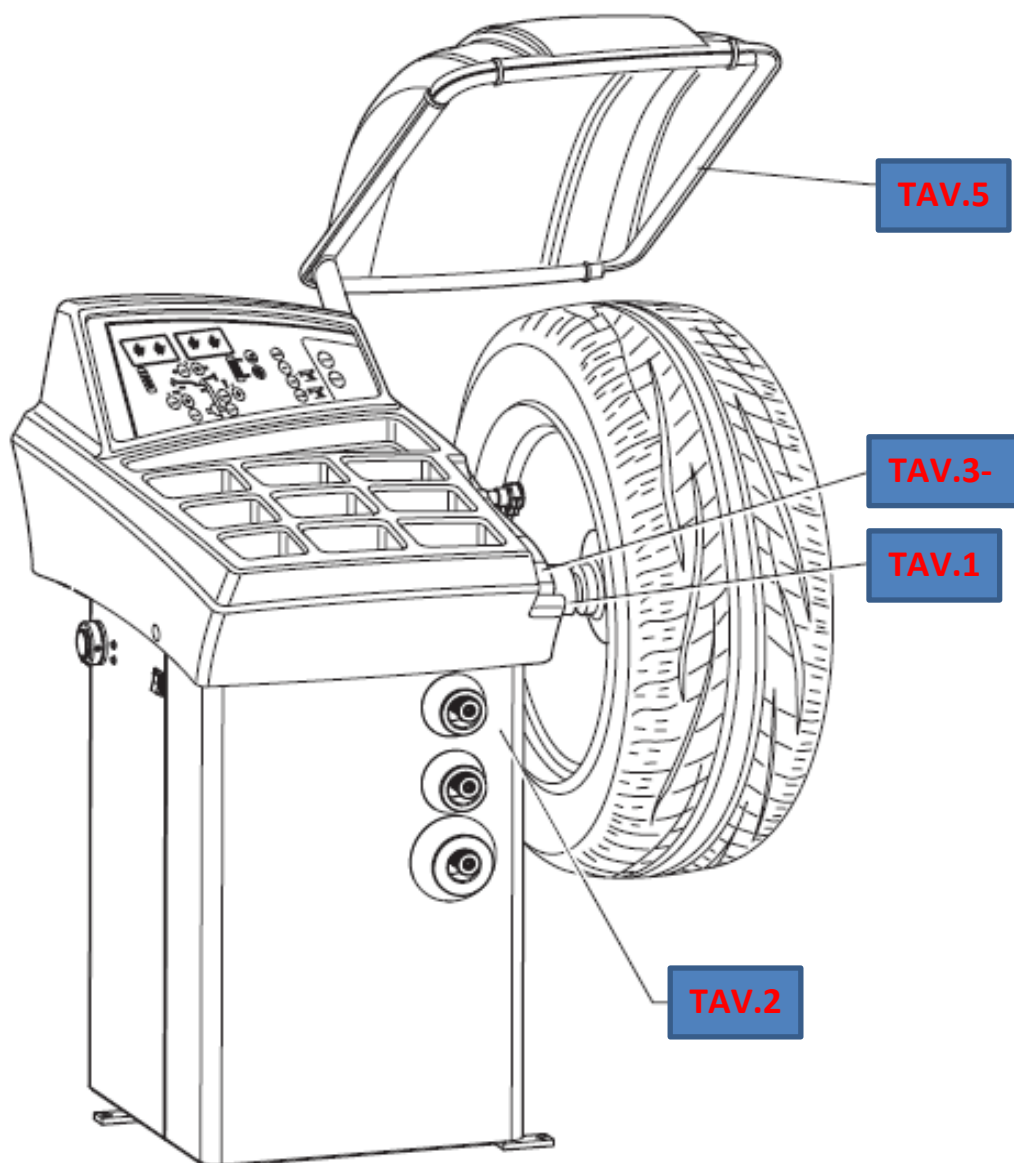

CIRCUIT

CF12 部品展開図

(Ver. A)

CF 12 (A)

E-1263-CF12.PDF
10-2016

TAV	DESCRIPTION
1	SHAFT ASSEMBLY + MOTOR + POSITION PICK-UP + PIEZO
2	CASING + BRAKE + PEDAL
3-4	DISTANCE GAUGE + POWER UNIT
5	WHEEL GUARD

D0680-1

ホイールバランスサーキットCF12 (Ver. A)Parts List
TAV. 1 SHAFT ASSEMBLY+MOTOR+POSITION PICK-UP+PIEZO

REF	CODE	DESCRIPTION	ハ°-ツ名
01	46FBA4806	WDD COMPLETE 115V	駆動部Assy
02	5RFGA5434	MOTOR + CAPACITOR 115V	モーター+キャパシター
03	568003558	CAPACITOR 35MF (450V 50/60HZ) 115V	キャパシター (35MF)
04	4RSD86802	COMPLETE POSITION PICK-UP (with spring. washer)	ポジションピックアップAssy
06	080048009	NEW 9 RIBS DRIVING BELT (VDD SYSTEM ER100)	ベルト
07	4RFM83650	COMPLETE SHAFT	主軸部Assy
08	4RFM86798	SPINNING ASSY. PIEZO ASSEMBLY	ピエゾAssy
09	46FM51743	THREADED LONGER HEAD PIECE	ロング主軸
26	344200118	RING SEEGER SB118	リング
27	42FP41056	COVER FOR SPRING SE(DM40)	カバー (φ40 ハックコ用)
28	181198630	SPRING FOR UCZ36 ADAPTER	スプリング (ハ°-スプレート部)

D0690-2

ホイールバランスサーキットCF12 (Ver. A)Parts List
TAV. 2 CASING+BRAKE+PEDAL

REF	CODE	DESCRIPTION	パーツ名
01	86PR83807	COMPLETE PANEL	パネルコンプリート
02	05PR008073	LEXAN PANEL	パネルシート
03	86SC82765	COMPUTER BOARD	コンピューターボード
04	14FB71095	WEIGHT TRAY COVER	ウェイトトレイ
05	42BV87398	BASE PLATE	本体ケース
06	46FB83094	KIT OF ADAPTOR HOLDERS	アダプターホルダーキット