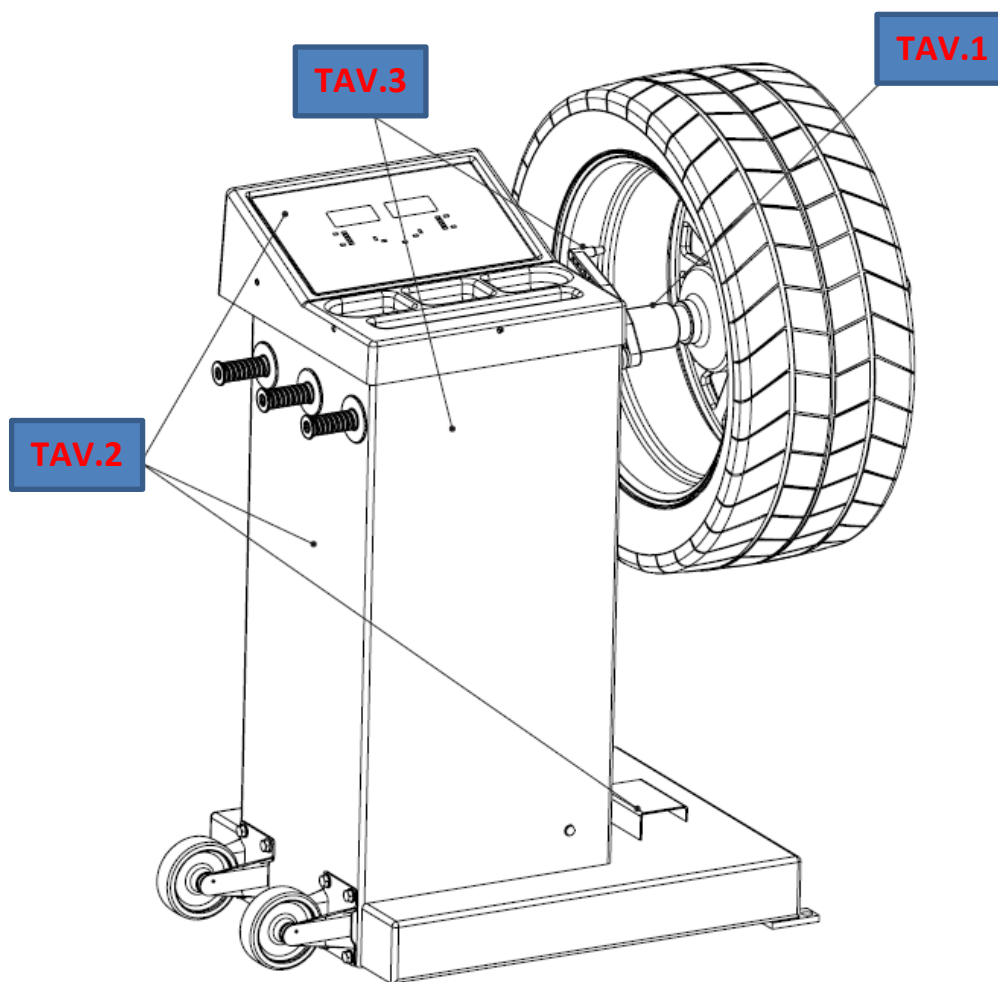

CIRCUIT

C111 部品展開図

(Ver. D)

TAV1	SHAFT ASSEMBLY	主軸部
TAV2	CASING+BRAKE+PANEL	本体ケース部+ブレーキ+パネル
TAV3	"DISRANCE+DIAMETER" GAU GE+POWER UNIT	ディスタンス+リム径ゲージ +電力ユニット

0885-1

ホイール balancer kit 111 Ver. D Parts List

TAV. 1 SHAFT ASSEMBLY

※標準価格は予告なく更新する場合がございます。

REF	CODE	DESCRIPTION	パーツ名	標準価格
01	4RFM91050	VDD COMPLETE HS	VDD コンプリート	408,400
02	46FM90424	COMPLETE SHAFT	シャフトコンプリート	283,000
03	42FB85708	BRAKE ROD	ブレーキロッド	3,200
04	4RSD86802	COMPLETE POSITION PICK-UP (with spring. washer)	ポジションピックアップ Assy	49,800
05	4RFM86798	SPINNING ASSY. PIEZO ASSEMBLY	ピエゾ Assy	70,000
06	46FM51743	THREADED LONGER HEAD PIECE	ロング主軸	53,600

ホイールバランスサーキット111 Ver. D Parts List

TAV. 2 CASING+BRAKE+PANEL

※標準価格は予告なく更新する場合がございます。

REF	CODE	DESCRIPTION	パーツ名	標準価格
01	86PR90431	COMPLETE PANEL	パネルコンプリート	181,000
02	05PR90434	CONTROL PANEL	パネルシート	49,200
03	86SC90447	COMPUTER BOARD FOR C29/2-C	計測基盤	105,000
04	14FB48235	WEIGHT TRAY COVER	ウエイトトレイカバー	44,400
05	181132000	SPRING	スプリング	3,200
06	18FB79289	TRACTION SPRING	トラクションスプリング	3,200
07	46FB83094	KIT OF ADAPTOR HOLDERS	アダプターホルダーキット	7,400
08	46FB80460	WHEEL KIT (OPTIONAL)	車輪キット	
09	42fb90455	BRAKE HINGE	ブレーキヒンジ	
10	42FB90446	BRAKE PEDAL	ブレーキペダル	
11	42FB90377	BASE PLATE	ベースプレート	
12	42FB84476	BRAKE ROD	ブレーキロッド	