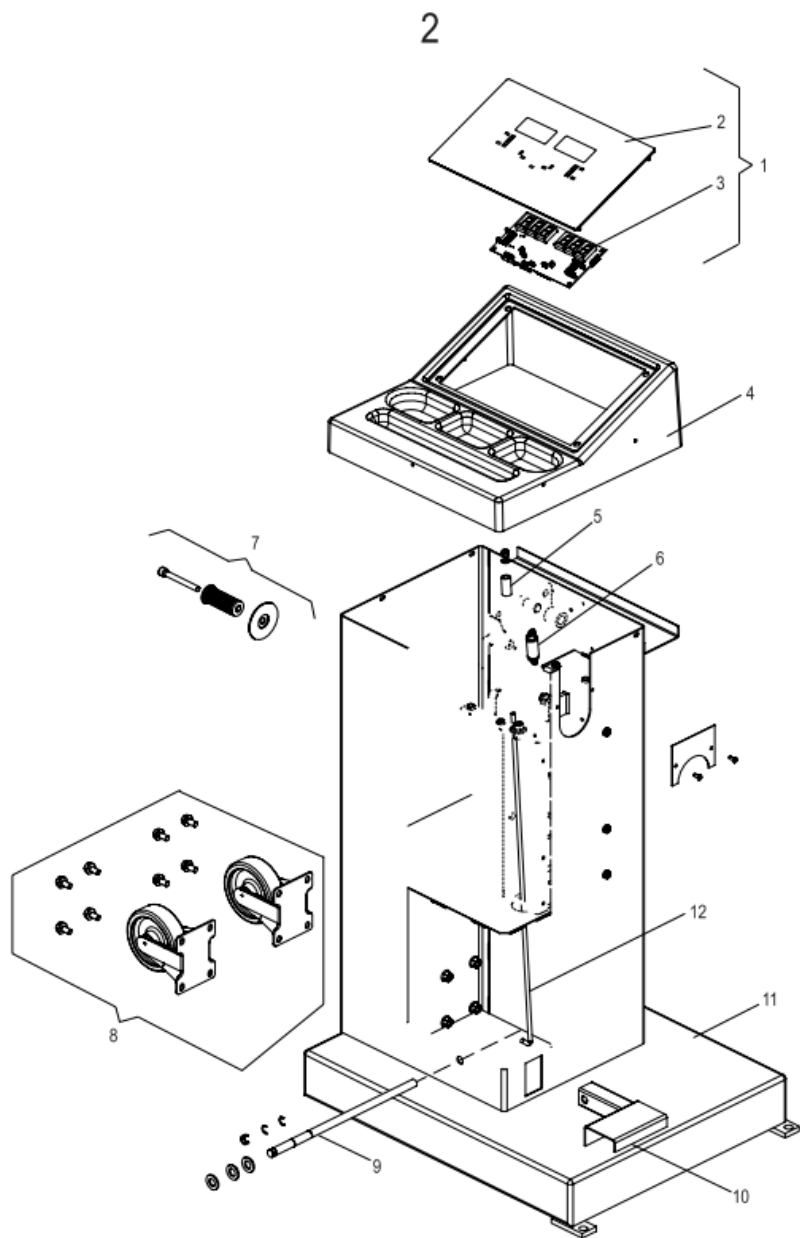

CIRCUIT

C111 部品展開図

(Ver. D)

TAV1	SHAFT ASSEMBLY	主軸部
TAV2	CASING+BRAKE+PANEL	本体ケース部+ブレーキ+パネル
TAV3	"DISRANCE+DIAMETER" GAU GE+POWER UNIT	ディスタンス+リム径ゲージ +電力ユニット

0885-1

ホイール balancer kit 111 Ver. D Parts List

TAV. 1 SHAFT ASSEMBLY

※標準価格は予告なく更新する場合がございます。

REF	CODE	DESCRIPTION	パーツ名	標準価格
01	4RFM91050	VDD COMPLETE HS	VDD コンプリート	408,400
02	46FM90424	COMPLETE SHAFT	シャフトコンプリート	283,000
03	42FB85708	BRAKE ROD	ブレーキロッド	3,200
04	4RSD86802	COMPLETE POSITION PICK-UP (with spring. washer)	ポジションピックアップ Assy	49,800
05	4RFM86798	SPINNING ASSY. PIEZO ASSEMBLY	ピエゾ Assy	70,000
06	46FM51743	THREADED LONGER HEAD PIECE	ロング主軸	53,600

ホイールバランスサーキット111 Ver. D Parts List

TAV. 2 CASING+BRAKE+PANEL

※標準価格は予告なく更新する場合がございます。

REF	CODE	DESCRIPTION	パーツ名	標準価格
01	86PR90431	COMPLETE PANEL	パネルコンプリート	181,000
02	05PR90434	CONTROL PANEL	パネルシート	49,200
03	86SC90447	COMPUTER BOARD FOR C29/2-C	計測基盤	105,000
04	14FB48235	WEIGHT TRAY COVER	ウエイトトレイカバー	44,400
05	181132000	SPRING	スプリング	3,200
06	18FB79289	TRACTION SPRING	トラクションスプリング	3,200
07	46FB83094	KIT OF ADAPTOR HOLDERS	アダプターホルダーキット	7,400
08	46FB80460	WHEEL KIT (OPTIONAL)	車輪キット	
09	42fb90455	BRAKE HINGE	ブレーキヒンジ	
10	42FB90446	BRAKE PEDAL	ブレーキペダル	
11	42FB90377	BASE PLATE	ベースプレート	
12	42FB84476	BRAKE ROD	ブレーキロッド	

ホイールバランスサーキット111 Ver. D Parts List

TAV. 3 "DISTANCE+DIAMETER" GAUGE+POWER UNIT

※標準価格は予告なく更新する場合がございます。

REF	CODE	DESCRIPTION	ハーツ名	標準価格
01	46FC60970	COMPLETE DISTANCE GAUGE	ディスタンスゲージアッシー	
02	21FC47315	GAUGE INDEX 22	ディスタンスゲージアーム(22インチ対応)	3,200
03	42FC60971	GAUGE LOD L=	ゲージロッド	
04	181206560	SPRING FOR DISTANCE GAUGE	コイルスプリング(ディスタンスゲージ)	3,200
05	67MB4913C	SCD.POT.BATTER-ALIM. 12/24 \$F	電力盤 (C905.C111verD)	63,200
06	511242101	SWITCH 16A 2-POLES	スイッチ 100V (0-1)	3,200
07	86SB90569	XLR CONNECTOR	ソケット	6,360
08	86SB80237	POWER CABLE NET(HS)	ケーブル	97,400
08	86SB80238	POWER CABLE BATTERY(HS)	バッテリーケーブル	26,000
08	M-00936XLR	GFP451DA-1238(+XLR) AC100V-DC12V	ACアダプタ (AC100V-DC12V 3.8A)	10,000
08	M-06961XLR	ATS065-P120(+XLR) AC100VDC12 65W	ACアダプタ (AC100-DC12)	11,000