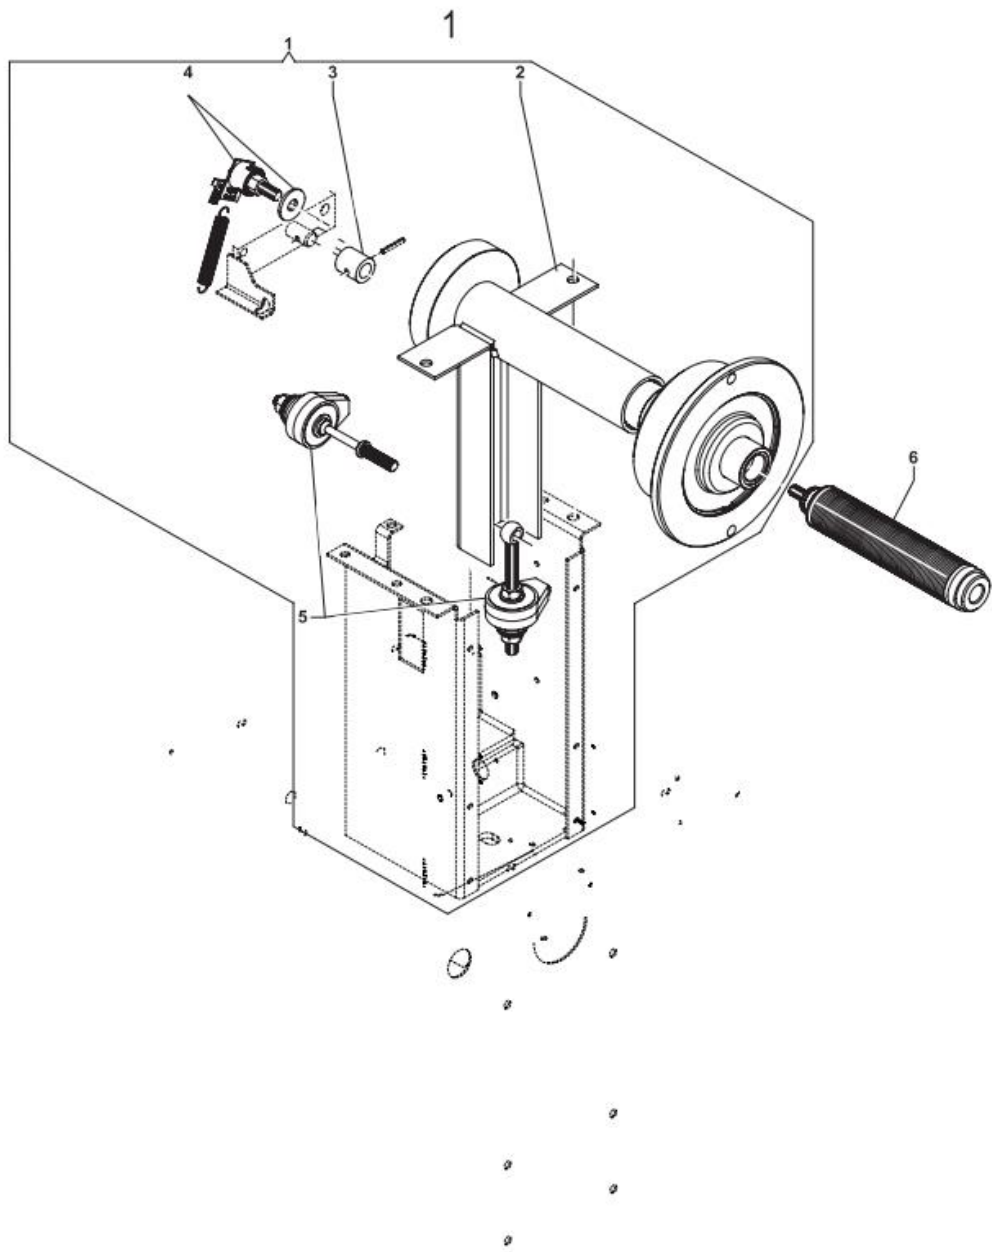

CIRCUIT

C111 部品展開図

(Ver. D)

TAV1	SHAFT ASSEMBLY	主軸部
TAV2	CASING+BRAKE+PANEL	本体ケース部+ブレーキ+パネル
TAV3	"DISRANCE+DIAMETER" GAU GE+POWER UNIT	ディスタンス+リム径ゲージ +電力ユニット

0885-1

ホイール balancer kit 111 Ver. D Parts List

TAV. 1 SHAFT ASSEMBLY

※標準価格は予告なく更新する場合がございます。

REF	CODE	DESCRIPTION	パーツ名	標準価格
01	4RFM91050	VDD COMPLETE HS	VDD コンプリート	408,400
02	46FM90424	COMPLETE SHAFT	シャフトコンプリート	283,000
03	42FB85708	BRAKE ROD	ブレーキロッド	3,200
04	4RSD86802	COMPLETE POSITION PICK-UP (with spring. washer)	ポジションピックアップ Assy	49,800
05	4RFM86798	SPINNING ASSY. PIEZO ASSEMBLY	ピエゾ Assy	70,000
06	46FM51743	THREADED LONGER HEAD PIECE	ロング主軸	53,600

ホイールバランスサーキット111 Ver. D Parts List

TAV. 2 CASING+BRAKE+PANEL

※標準価格は予告なく更新する場合がございます。

REF	CODE	DESCRIPTION	パーツ名	標準価格
01	86PR90431	COMPLETE PANEL	パネルコンプリート	181,000
02	05PR90434	CONTROL PANEL	パネルシート	49,200
03	86SC90447	COMPUTER BOARD FOR C29/2-C	計測基盤	105,000
04	14FB48235	WEIGHT TRAY COVER	ウエイトトレイカバー	44,400
05	181132000	SPRING	スプリング	3,200
06	18FB79289	TRACTION SPRING	トラクションスプリング	3,200
07	46FB83094	KIT OF ADAPTOR HOLDERS	アダプターホルダーキット	7,400
08	46FB80460	WHEEL KIT (OPTIONAL)	車輪キット	
09	42fb90455	BRAKE HINGE	ブレーキヒンジ	
10	42FB90446	BRAKE PEDAL	ブレーキペダル	
11	42FB90377	BASE PLATE	ベースプレート	
12	42FB84476	BRAKE ROD	ブレーキロッド	