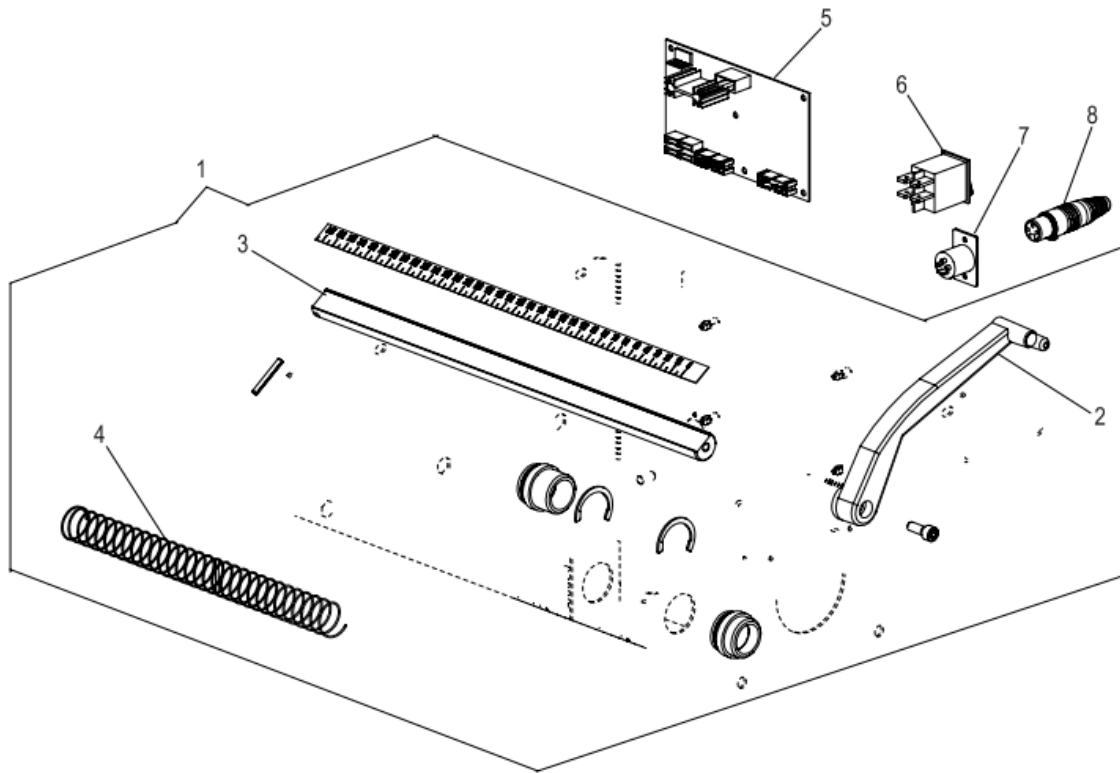

CIRCUIT

C111 部品展開図

(Ver. D)

TAV1	SHAFT ASSEMBLY	主軸部
TAV2	CASING+BRAKE+PANEL	本体ケース部+ブレーキ+パネル
TAV3	"DISRANCE+DIAMETER" GAU GE+POWER UNIT	ディスタンス+リム径ゲージ +電力ユニット

0885-1

ホイール balancer kit 111 Ver. D Parts List

TAV. 1 SHAFT ASSEMBLY

※標準価格は予告なく更新する場合がございます。

REF	CODE	DESCRIPTION	パーツ名	標準価格
01	4RFM91050	VDD COMPLETE HS	VDD コンプリート	408,400
02	46FM90424	COMPLETE SHAFT	シャフトコンプリート	283,000
03	42FB85708	BRAKE ROD	ブレーキロッド	3,200
04	4RSD86802	COMPLETE POSITION PICK-UP (with spring. washer)	ポジションピックアップ Assy	49,800
05	4RFM86798	SPINNING ASSY. PIEZO ASSEMBLY	ピエゾ Assy	70,000
06	46FM51743	THREADED LONGER HEAD PIECE	ロング主軸	53,600

ホイールバランスサーキット111 Ver. D Parts List

TAV. 2 CASING+BRAKE+PANEL

※標準価格は予告なく更新する場合がございます。

REF	CODE	DESCRIPTION	パーツ名	標準価格
01	86PR90431	COMPLETE PANEL	パネルコンプリート	181,000
02	05PR90434	CONTROL PANEL	パネルシート	49,200
03	86SC90447	COMPUTER BOARD FOR C29/2-C	計測基盤	105,000
04	14FB48235	WEIGHT TRAY COVER	ウエイトトレイカバー	44,400
05	181132000	SPRING	スプリング	3,200
06	18FB79289	TRACTION SPRING	トラクションスプリング	3,200
07	46FB83094	KIT OF ADAPTOR HOLDERS	アダプターホルダーキット	7,400
08	46FB80460	WHEEL KIT (OPTIONAL)	車輪キット	
09	42fb90455	BRAKE HINGE	ブレーキヒンジ	
10	42FB90446	BRAKE PEDAL	ブレーキペダル	
11	42FB90377	BASE PLATE	ベースプレート	
12	42FB84476	BRAKE ROD	ブレーキロッド	