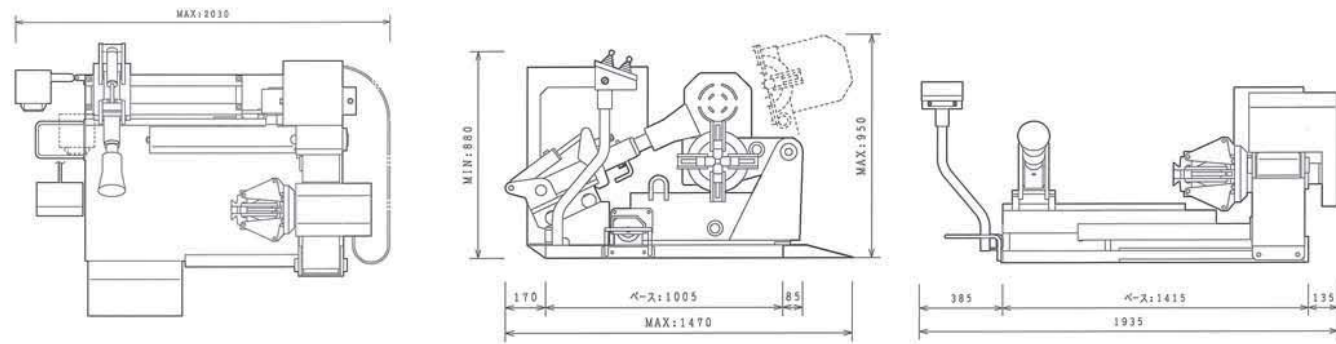

本体寸法

仕様

型式	<b>WING3000</b>
電源	三相200V
油圧ポンプモーター	1.13KW
タイヤ回転モーター	0.75KW
適用リム径	16"~22.5"
チャック可能ハブ径	110mm~480mm
最大タイヤ外径	1100mm
本体重量	685Kg

【注意】●本製品は屋内に設置してください。  
●耐水仕様では有りませんので、雨水のかかる屋外や水を常時使用する場所には置かないでください。  
●設置時や移設時にはホイールの回転方向に注意してください。  
●回転方向を間違えますと大事故の原因となります。

コンパクトサイズでサービスカーにも最適  
使いやすさ、省スペースを実現したスタンダードモデル

適用サイズ：16~22.5 (LT/TB)

カウンタースライド（ツール相互移動）  
でスピーディーな作業性を実現！

操作性抜群の  
コントロールBOX  
&フットスイッチ

「ヘルプバー」でラクラク作業  
（オプション設定）

もっと新しく・もっと自由に.....

**株式会社 エイワ**

本社/西宮市山崎町金仙寺1510-1 〒651-1422 TEL078(904)1881(内) FAX078(903)2076  
本社分室/東大阪市長田東1-4-20 〒577-0012 TEL06(6787)6111(内) FAX06(6787)6268  
札幌支店/TEL011(781)1199 FAX011(781)1159 岡山支店/TEL086(226)1121 FAX086(226)1171  
仙台支店/TEL022(254)8431 FAX022(254)8434 高松事務所/TEL087(875)2480 FAX087(875)2481  
東京支店/TEL045(593)0959 FAX045(593)0929 広島支店/TEL082(832)6099 FAX082(832)6399  
埼玉支店/TEL048(950)0030 FAX048(950)0031 福岡支店/TEL092(504)0818 FAX092(504)0898  
名古屋支店/TEL052(891)7771 FAX052(891)7773  
大阪支店/TEL06(6787)6271 FAX06(6787)3099 <http://www.circuit-eiwa.co.jp>