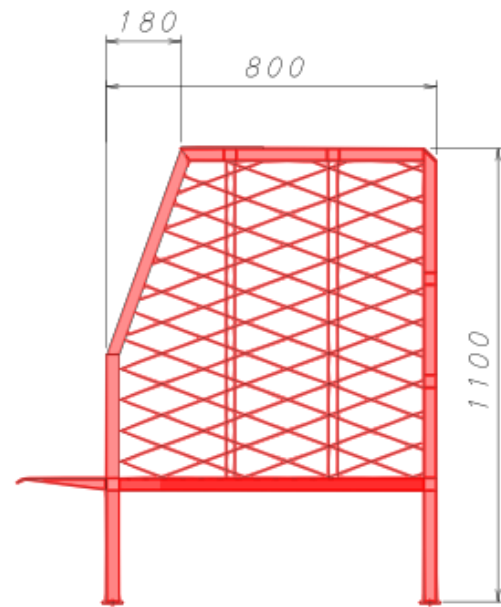

※マイクロコンピューターに搭載の保護回路により充填事故を防止します。

※ビードアップ機能を使えば任意の設定圧力多く充填してから設定空気圧に戻ります。作業性がアップします。

※タイヤ一時置き場プレートに置き、バルブコア・エアチャックをセット出来ます。

※非常停止スイッチ付き
エア充填時の不測の事態に緊急ストップさせ直ちにエアを排出致します。

本体寸法

PTC-1AT

レイアウト

仕様

型式	PTC-1AT
許容タイヤ径	760mm
許容ホイール幅	380mm
充填方法	自動充填
電源	AC100V
圧力設定範囲	550KPa以内
供給空気圧	550KPa以上
本体重量	45Kg

もっと新しく・もっと自由に……

株式会社エイク

本社/西宮市山口町金仙寺1510-1 〒651-1422 TEL078(904)1881(代) FAX078(903)2076

札幌支店/TEL011(781)1199 FAX011(781)1159 岡山支店/TEL086(226)1121 FAX086(226)1171
 仙台支店/TEL022(254)8431 FAX022(254)8434 高松事務所/TEL087(875)2480 FAX087(875)2481
 東京支店/TEL045(593)0959 FAX045(593)0929 広島支店/TEL082(875)1521 FAX082(875)7535
 埼玉支店/TEL048(949)0098 FAX048(949)0099 福岡支店/TEL092(504)0818 FAX092(504)0898
 名古屋支店/TEL052(891)7771 FAX052(891)7773
 大阪支店/TEL06(678)76271 FAX06(678)73099