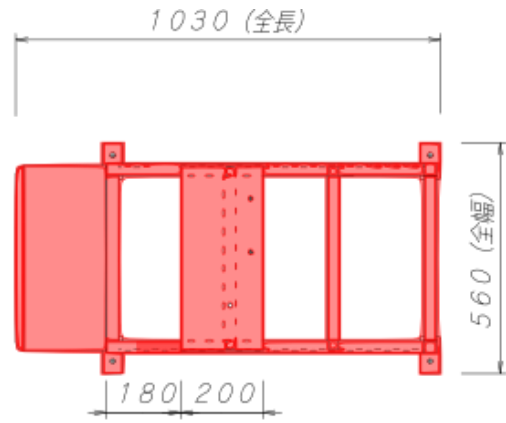

※マイクロコンピューターに搭載の保護回路により充填事故を防止します。

※ビードアップ機能を使えば任意の設定圧力多く充填してから設定空気圧に戻ります。作業性がアップします。

※タイヤ一時置き場プレートに置き、バルブコア・エアチャックをセット出来ます。

※非常停止スイッチ付き
エア充填時の不測の事態に緊急ストップさせ直ちにエアを排出致します。

本体寸法

PTC-1AT

レイアウト

仕様

型式	PTC-1AT
許容タイヤ径	760mm
許容ホイール幅	380mm
充填方法	自動充填
電源	AC100V
圧力設定範囲	550KPa以内
供給空気圧	550KPa以上
本体重量	45Kg

もっと新しく・もっと自由に……

株式会社エイク

本社/西宮市山口町金仙寺1510-1 〒651-1422 TEL078(904)1881(代) FAX078(903)2076

札幌支店/TEL011(781)1199 FAX011(781)1159 岡山支店/TEL086(226)1121 FAX086(226)1171
 仙台支店/TEL022(254)8431 FAX022(254)8434 高松事務所/TEL087(875)2480 FAX087(875)2481
 東京支店/TEL045(593)0959 FAX045(593)0929 広島支店/TEL082(875)1521 FAX082(875)7535
 埼玉支店/TEL048(949)0098 FAX048(949)0099 福岡支店/TEL092(504)0818 FAX092(504)0898
 名古屋支店/TEL052(891)7771 FAX052(891)7773
 大阪支店/TEL06(678)76271 FAX06(678)73099