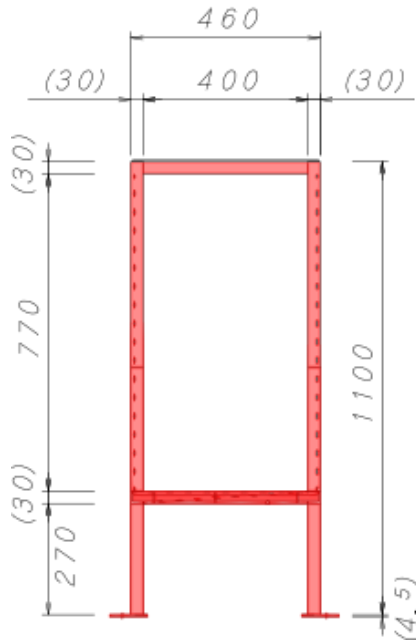

※マイクロコンピューターに搭載の保護回路により充填事故を防止します。

※ビードアップ機能を使えば任意の設定圧力多く充填してから設定空気圧に戻ります。作業性がアップします。

※タイヤ一時置き場プレートに置き、バルブコア・エアチャックをセット出来ます。

※非常停止スイッチ付き
エア充填時の不測の事態に緊急ストップさせ直ちにエアを排出致します。

本体寸法

PTC-1AT

レイアウト

仕様

型式	PTC-1AT
許容タイヤ径	760mm
許容ホイール幅	380mm
充填方法	自動充填
電源	AC100V
圧力設定範囲	550KPa以内
供給空気圧	550KPa以上
本体重量	45Kg

もっと新しく・もっと自由に……

株式会社エイク

本社/西宮市山口町金仙寺1510-1 〒651-1422 TEL078(904)1881(代) FAX078(903)2076

札幌支店/TEL011(781)1199 FAX011(781)1159 岡山支店/TEL086(226)1121 FAX086(226)1171
 仙台支店/TEL022(254)8431 FAX022(254)8434 高松事務所/TEL087(875)2480 FAX087(875)2481
 東京支店/TEL045(593)0959 FAX045(593)0929 広島支店/TEL082(875)1521 FAX082(875)7535
 埼玉支店/TEL048(949)0098 FAX048(949)0099 福岡支店/TEL092(504)0818 FAX092(504)0898
 名古屋支店/TEL052(891)7771 FAX052(891)7773
 大阪支店/TEL06(678)76271 FAX06(678)73099