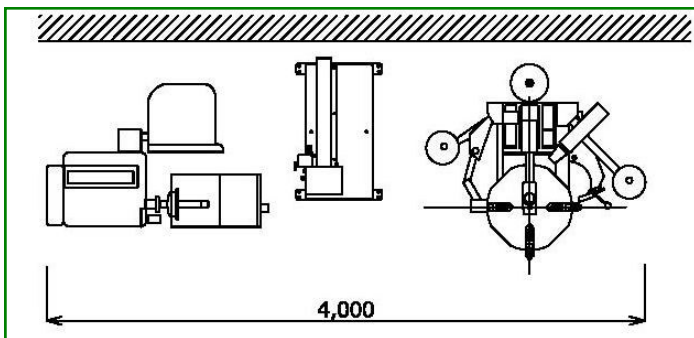

※マイクロコンピューターに搭載の保護回路により充填事故を防止します。

※ビードアップ機能を使えば任意の設定圧力多く充填してから設定空気圧に戻ります。作業性がアップします。

※タイヤ一時置き場プレートに置き、バルブコア・エアチャックをセット出来ます。

※非常停止スイッチ付き
エア充填時の不測の事態に緊急ストップさせ直ちにエアを排出致します。

本体寸法

PTC-1AT

レイアウト

仕様

型式	PTC-1AT
許容タイヤ径	760mm
許容ホイール幅	380mm
充填方法	自動充填
電源	AC100V
圧力設定範囲	550KPa以内
供給空気圧	550KPa以上
本体重量	45Kg

もっと新しく・もっと自由に……

株式会社エイク

本社/西宮市山口町金仙寺1510-1 〒651-1422 TEL078(904)1881(代) FAX078(903)2076

札幌支店/TEL011(781)1199 FAX011(781)1159 岡山支店/TEL086(226)1121 FAX086(226)1171
 仙台支店/TEL022(254)8431 FAX022(254)8434 高松事務所/TEL087(875)2480 FAX087(875)2481
 東京支店/TEL045(593)0959 FAX045(593)0929 広島支店/TEL082(875)1521 FAX082(875)7535
 埼玉支店/TEL048(949)0098 FAX048(949)0099 福岡支店/TEL092(504)0818 FAX092(504)0898
 名古屋支店/TEL052(891)7771 FAX052(891)7773
 大阪支店/TEL06(678)76271 FAX06(678)73099