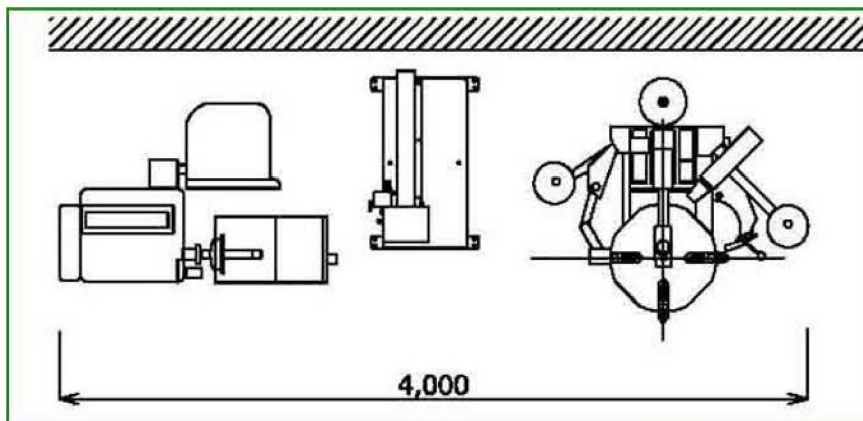

※マイクロコンピューターに搭載の保護回路により充填事故を防止します。

PASCAL10を2連でのTBサービスカー搭載例

安全・迅速・確実なエア充填作業を実現！ エア充填作業中の時間ロスを軽減します

PTC-1ATのレイアウト例

PASCAL5をセーフティケージ
PTC-1に取り付けたPTC-1AT

仕様

型式	PASCAL5	PASCAL10 (verB)
測定方法	高精度圧力センサー	高精度圧力センサー
充填方式	マイコン制御自動充填	マイコン制御自動充填
電源	AC100V	AC100V
圧力設定範囲	550kpa以内	1200kpa以内
供給空気圧	550kpa以内	1200kpa以内
本体寸法(取付ステー含)	W250×D180×H310	W260×D180×H360