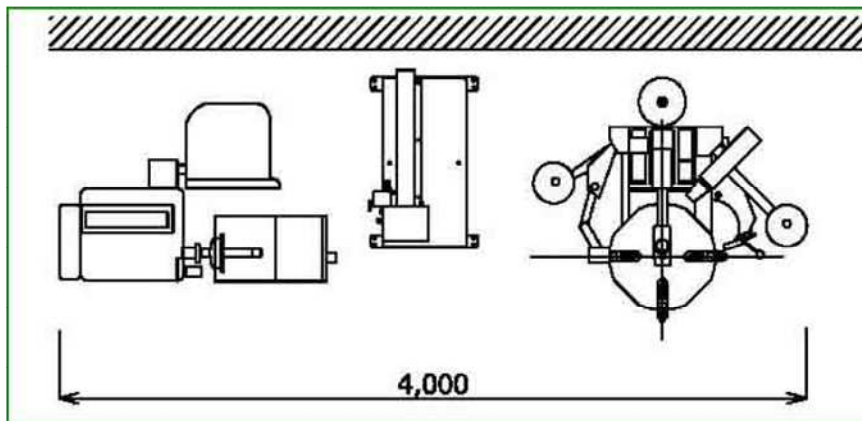

安全・迅速・確実なエア充填作業を実現！ エア充填作業中の時間ロスを軽減します

PTC-1ATのレイアウト例

PASCAL5をセーフティケージ
PTC-1に取り付けたPTC-1AT

仕様

型式	PASCAL 5	PASCAL 10
測定方法	高精度圧力センサー	高精度圧力センサー
充填方法	マイコン制御自動充填	マイコン制御自動充填
電源	AC100V	AC100V
圧力設定範囲	550KPa以内	1000KPa以内
提供空気圧	550KPa以上	1000KPa以上
本体寸法(取付ステー含)	W250×D180×H310	W260×D180×H360