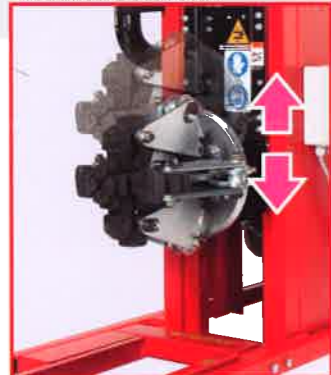

HYDRAULIC UP-DOWN MOVEMENT