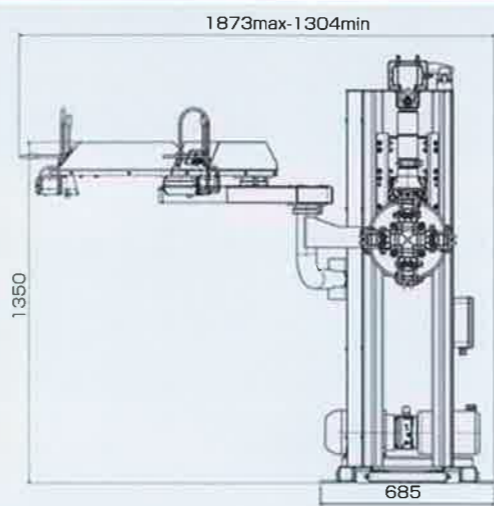

WING GRS926**EIWA HI-PRODUCTIVITY SERIES
LARGE SIZE TIRE/SMALL SIZE CHANGER****本体寸法**

※GRS926M (防爆仕様) は別途申請図面あり

仕様	WING GRS926	WING GRS926M(防爆仕様)
電源	三相 200V	三相 200V FL+600mm
油圧ポンプモーター	2KW	2KW FL+600mm
タイヤ回転モーター	1.1KW	1.1KW FL+600mm
適応ホイールサイズ	16" ~ 27"	
最大タイヤ径	1300mm	
最大リム幅	950mm	
本体寸法	W1304mm(MAX1873mm)×D1960mm×H1680mm	
本体重量	396kg	