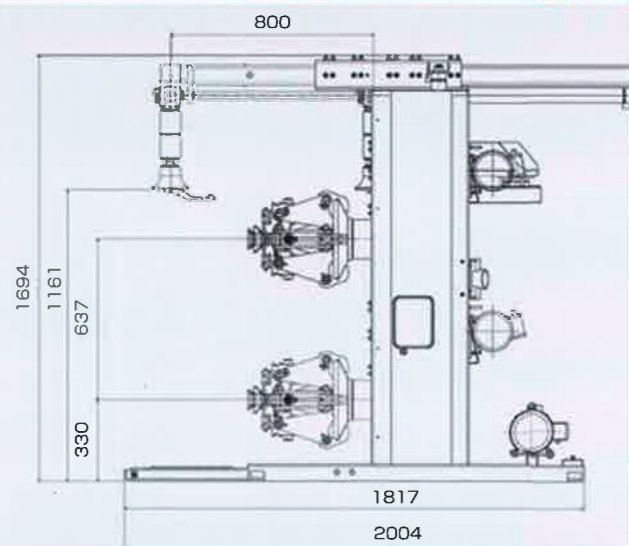

WING GRS926**EIWA HI-PRODUCTIVITY SERIES
LARGE SIZE TIRE/SMALL SIZE CHANGER****本体寸法**

※GRS926M (防爆仕様) は別途申請図面あり

仕様	WING GRS926	WING GRS926M(防爆仕様)
電源	三相 200V	三相 200V FL+600mm
油圧ポンプモーター	2KW	2KW FL+600mm
タイヤ回転モーター	1.1KW	1.1KW FL+600mm
適応ホイールサイズ	16" ~ 27"	
最大タイヤ径	1300mm	
最大リム幅	950mm	
本体寸法	W1304mm(MAX1873mm)×D1960mm×H1680mm	
本体重量	396kg	